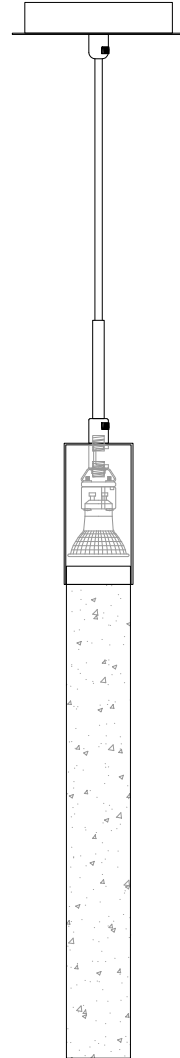

MANUAL DE INSTALACIÓN

1)

5)

2)

3)

6)

4)

Modelo: Q33021-*

Nota:

1. Luminario sólo de interior.
2. Desconecte la electricidad y no la encienda hasta terminar con la instalación.

Voltaje: 127V

Potencia: 6W

Luminario: GU10 LED

50/60Hz

Mantenimiento:

Para mantener el producto en buenas condiciones limpie bien la luminaria cada mes con un trapo húmedo y limpio.