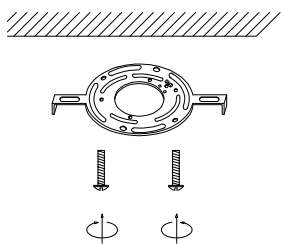

MANUAL DE INSTALACIÓN

1)

5)

2)

3)

6)

4)

Modelo: Q33021-*

Nota:

1. Luminario sólo de interior.
2. Desconecte la electricidad y no la encienda hasta terminar con la instalación.

Voltaje: 127V

Potencia: 6W

Luminario: GU10 LED

50/60Hz

Mantenimiento:

Para mantener el producto en buenas condiciones limpie bien la luminaria cada mes con un trapo húmedo y limpio.

No utilice productos abrasivos como cloro o alcohol.

Quor
LIGHTING