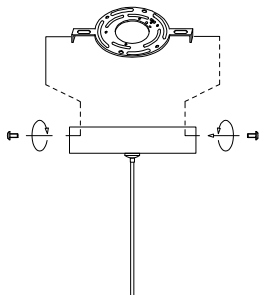

MANUAL DE INSTALACIÓN

1)

5)

2)

3)

6)

4)

Modelo: Q33021-*

Nota:

1. Luminario sólo de interior.
2. Desconecte la electricidad y no la encienda hasta terminar con la instalación.

Voltaje: 127V

Potencia: 6W

Luminario: GU10 LED

50/60Hz

Mantenimiento:

Para mantener el producto en buenas condiciones limpie bien la luminaria cada mes con un trapo húmedo y limpio.

No utilice productos abrasivos como cloro o alcohol.

Quor
LIGHTING