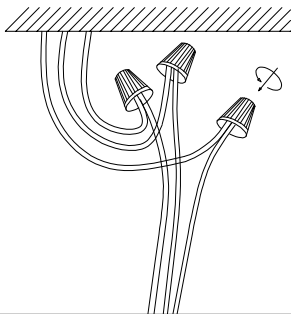

MANUAL DE INSTALACIÓN

1)

5)

2)

3)

6)

4)

Modelo: Q33021-*

Nota:

1. Luminario sólo de interior.
2. Desconecte la electricidad y no la encienda hasta terminar con la instalación.

Voltaje: 127V

Potencia: 6W

Luminario: GU10 LED

50/60Hz

Mantenimiento:

Para mantener el producto en buenas condiciones limpie bien la luminaria cada mes con un trapo húmedo y limpio.