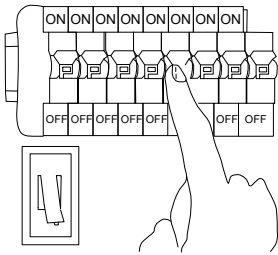

MANUAL DE INSTALACIÓN

1)

5)