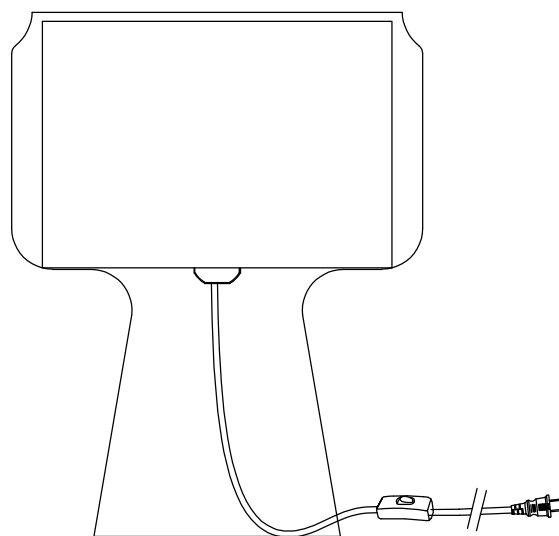

# MANUAL DE INSTALACIÓN

1)

Modelo: Q33060-\*

Nota:

1. Luminario solo de interior.  
2. Apague la electricidad y no la encienda hasta terminar con la instalación.

Voltaje: 127V  
Potencia: 60W  
Luminario: E27  
50/60Hz