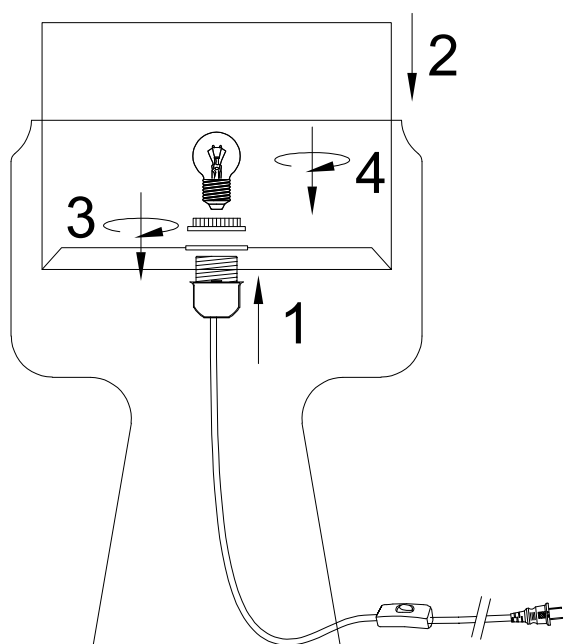

# MANUAL DE INSTALACIÓN

1)

Modelo: Q33060-\*

Nota:

1. Luminario solo de interior.  
2. Apague la electricidad y no la encienda hasta terminar con la instalación.

Voltaje: 127V  
Potencia: 60W  
Luminario: E27  
50/60Hz