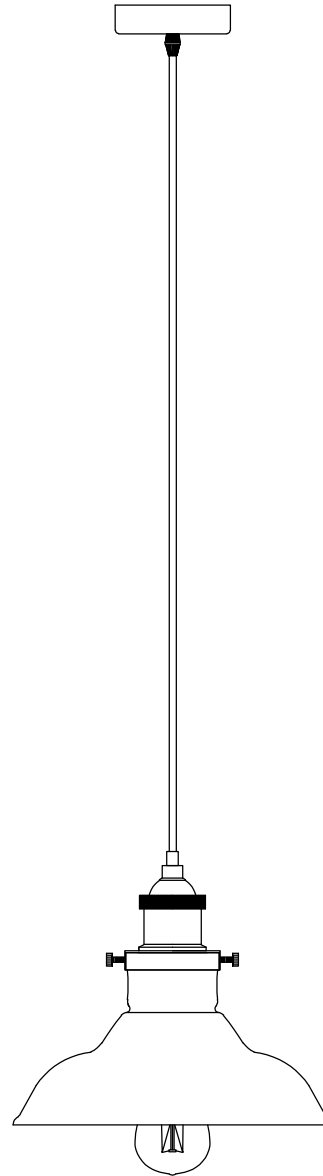

MANUAL DE INSTALACIÓN

1)

2)

3)

4)

Modelo: Q33134-SM

Nota:

1. Luminario solo de interior.
2. Apague la electricidad y no la encienda hasta terminar con la instalación.

Voltaje: 127V
Potencia: 60W
Luminario: E26
50/60Hz

Mantenimiento:

Para mantener el producto en buenas condiciones limpie bien el luminario cada mes con un trapo húmedo y limpio. No utilice productos abrasivos como cloro o alcohol.