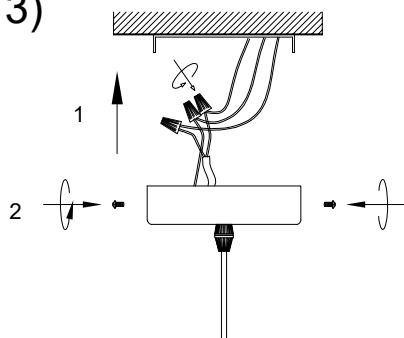

MANUAL DE INSTALACIÓN

1)

2)

3)

4)

Modelo: Q33134-SM

Nota:

1. Luminario solo de interior.
2. Apague la electricidad y no la encienda hasta terminar con la instalación.

Voltaje: 127V
Potencia: 60W
Luminario: E26
50/60Hz

Mantenimiento:

Para mantener el producto en buenas condiciones limpie bien el luminario cada mes con un trapo húmedo y limpio. No utilice productos abrasivos como cloro o alcohol.