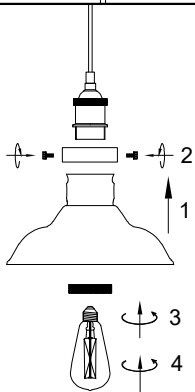

MANUAL DE INSTALACIÓN

1)

2)

3)

4)

Modelo: Q33134-SM

Nota:

1. Luminario solo de interior.
2. Apague la electricidad y no la encienda hasta terminar con la instalación.