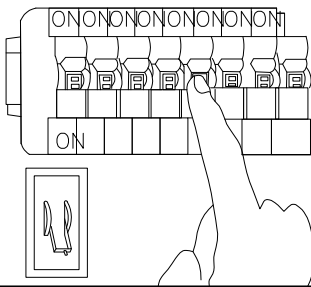

MANUAL DE INSTALACIÓN

1)

2)

3)

4)

Modelo: Q33134-SM

Nota:

1. Luminario solo de interior.
2. Apague la electricidad y no la encienda hasta terminar con la instalación.