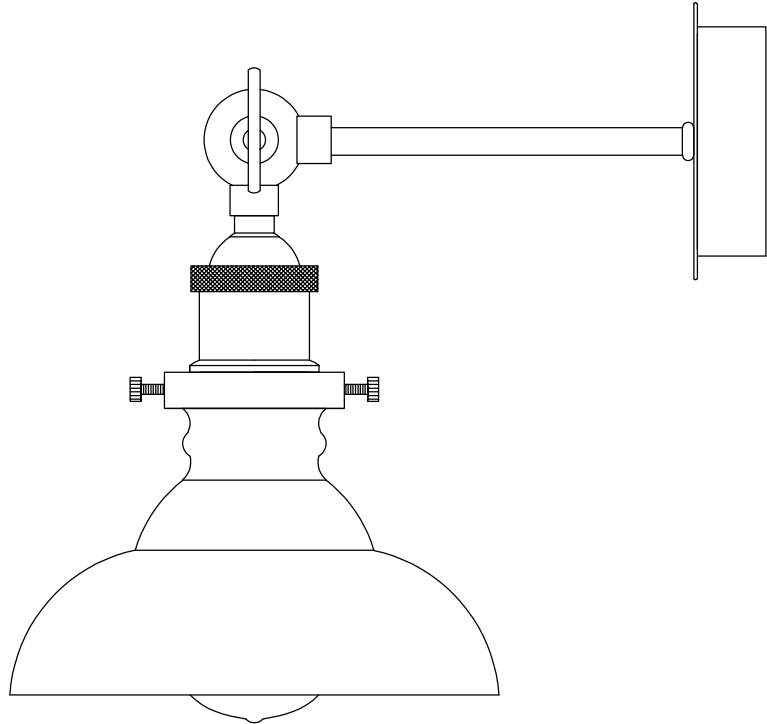

# MANUAL DE INSTALACIÓN

1)

2)

3)

4)

Modelo: Q33135-SM

Nota:

1. Luminario solo de interior.  
2. Apague la electricidad y no la encienda hasta terminar con la instalación.

Voltaje: 127V  
Potencia: 60W  
Luminario: E26  
50/60Hz

Mantenimiento:

Para mantener el producto en buenas condiciones limpie bien el luminario cada mes con un trapo húmedo y limpio. No utilice productos abrasivos como cloro o alcohol.