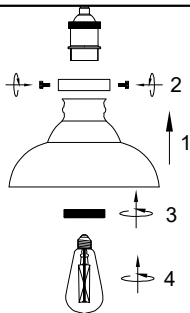

# MANUAL DE INSTALACIÓN

1)

2)

3)

4)

Modelo: Q33135-SM

Nota:

1. Luminario solo de interior.  
2. Apague la electricidad y no la encienda hasta terminar con la instalación.