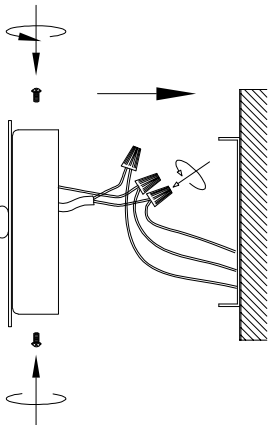

# MANUAL DE INSTALACIÓN

1)

2)

3)

4)

Modelo: Q33135-SM

Nota:

1. Luminario solo de interior.  
2. Apague la electricidad y no la encienda hasta terminar con la instalación.

Voltaje: 127V  
Potencia: 60W  
Luminario: E26  
50/60Hz

Mantenimiento:

Para mantener el producto en buenas condiciones limpie bien el luminario cada mes con un trapo húmedo y limpio. No utilice productos abrasivos como cloro o alcohol.