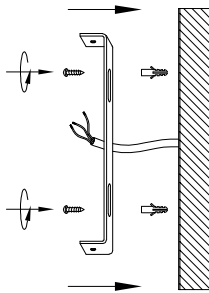

# MANUAL DE INSTALACIÓN

1)

2)

3)

4)

Modelo: Q33135-SM

Nota:

1. Luminario solo de interior.  
2. Apague la electricidad y no la encienda hasta terminar con la instalación.

Voltaje: 127V  
Potencia: 60W  
Luminario: E26  
50/60Hz

Mantenimiento:

Para mantener el producto en buenas condiciones limpie bien el luminario cada mes con un trapo húmedo y limpio. No utilice productos abrasivos como cloro o alcohol.