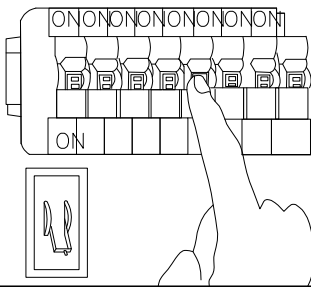

# MANUAL DE INSTALACIÓN

1)

2)

3)

4)

Modelo: Q33135-SM

Nota:

1. Luminario solo de interior.  
2. Apague la electricidad y no la encienda hasta terminar con la instalación.