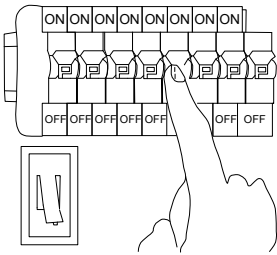

MANUAL DE INSTALACIÓN

1)