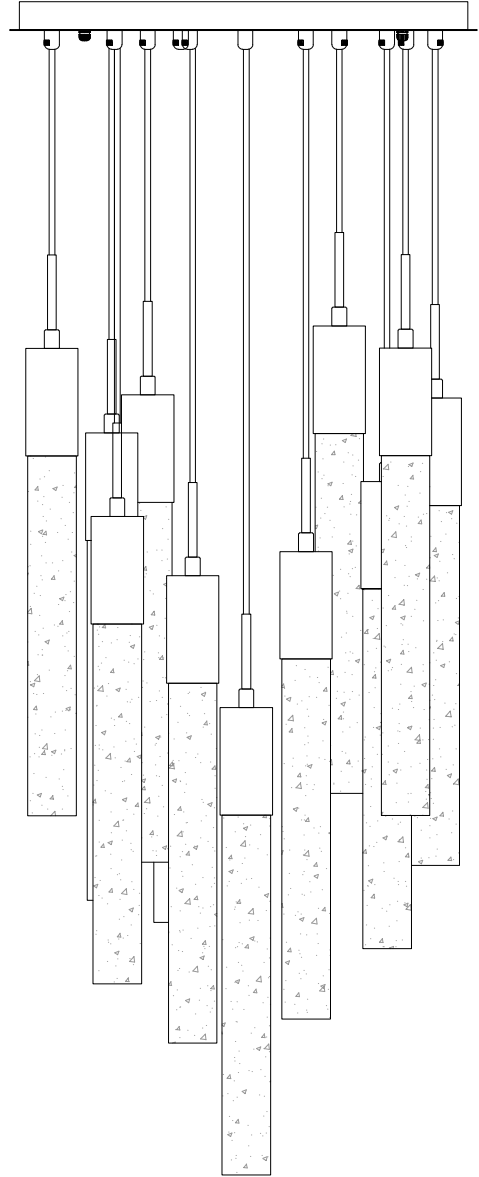

# MANUAL DE INSTALACIÓN

1)

5)

2)

3)

6)

4)

Modelo: Q33213-\*

Nota:

1. Luminario sólo de interior.
2. Desconecte la electricidad y no la encienda hasta terminar con la instalación.

Voltaje: 127V

Potencia: 13\*6W

Luminario: 13\*GU10 LED

50/60Hz

Mantenimiento:

Para mantener el producto en buenas condiciones limpie bien la luminaria cada mes con un trapo húmedo y limpio. No utilice productos abrasivos como cloro o alcohol.

**Quor**  
LIGHTING