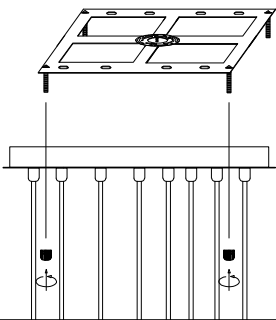

MANUAL DE INSTALACIÓN

1)

5)

2)

3)

6)

4)

Modelo: Q33213-*

Nota:

1. Luminario sólo de interior.
2. Desconecte la electricidad y no la encienda hasta terminar con la instalación.

Voltaje: 127V

Potencia: 13*6W

Luminario: 13*GU10 LED

50/60Hz

Mantenimiento:

Para mantener el producto en buenas condiciones limpie bien la luminaria cada mes con un trapo húmedo y limpio. No utilice productos abrasivos como cloro o alcohol.

Quor
LIGHTING