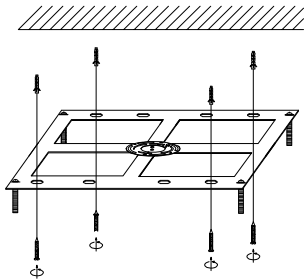

MANUAL DE INSTALACIÓN

1)

5)

2)

3)

6)

4)

Modelo: Q33213-*

Nota:

1. Luminario sólo de interior.
2. Desconecte la electricidad y no la encienda hasta terminar con la instalación.

Voltaje: 127V

Potencia: 13*6W

Luminario: 13*GU10 LED

50/60Hz

Mantenimiento:

Para mantener el producto en buenas condiciones limpie bien la luminaria cada mes con un trapo húmedo y limpio. No utilice productos abrasivos como cloro o alcohol.

Quor
LIGHTING