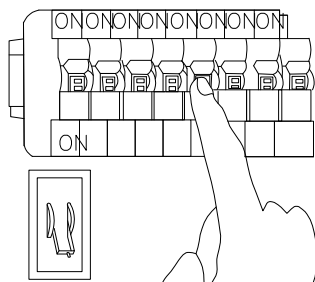

MANUAL DE INSTALACIÓN

1)

2)

3)

Modelo: Q33940-*

Nota:

1. Luminario solo de interior.
2. Apague la electricidad y no la encienda hasta terminar con la instalación.

Voltaje: 127V