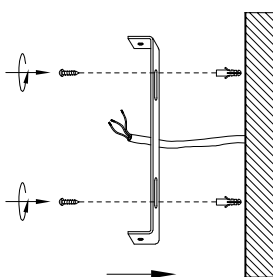

MANUAL DE INSTALACIÓN

1)

2)

3)

Modelo: Q33940-*

Nota:

1. Luminario solo de interior.
2. Apague la electricidad y no la encienda hasta terminar con la instalación.

Voltaje: 127V