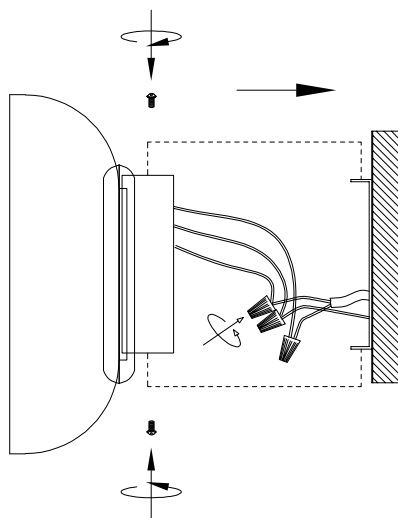

MANUAL DE INSTALACIÓN

1)

2)

3)

Modelo: Q33940-*

Nota:

1. Luminario solo de interior.
2. Apague la electricidad y no la encienda hasta terminar con la instalación.

Voltaje: 127V

Potencia: 5W

Luminario: LED

50/60Hz

Mantenimiento:

Para mantener el producto en buenas condiciones limpie bien el luminario cada mes con un trapo húmedo y limpio.

No utilice productos abrasivos como cloro o alcohol.