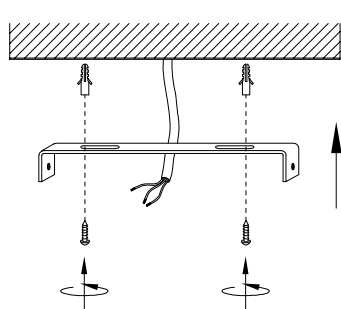

MANUAL DE INSTALACIÓN

1)

2)

3)

Modelo: Q33941-*

Nota:

1. Luminario solo de interior.
2. Apague la electricidad y no la encienda hasta terminar con la instalación.

Voltaje: 127V
Potencia: 5W
Luminario: LED
50/60Hz