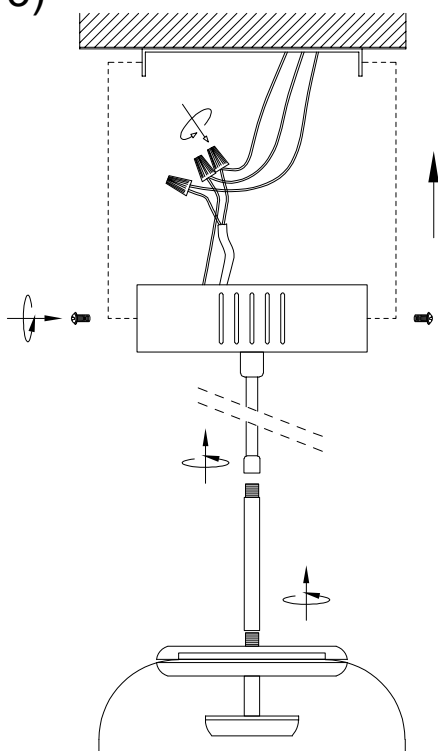

MANUAL DE INSTALACIÓN

1)

2)

3)

Modelo: Q33941-*

Nota:

1. Luminario solo de interior.
2. Apague la electricidad y no la encienda hasta terminar con la instalación.

Voltaje: 127V
Potencia: 5W
Luminario: LED
50/60Hz