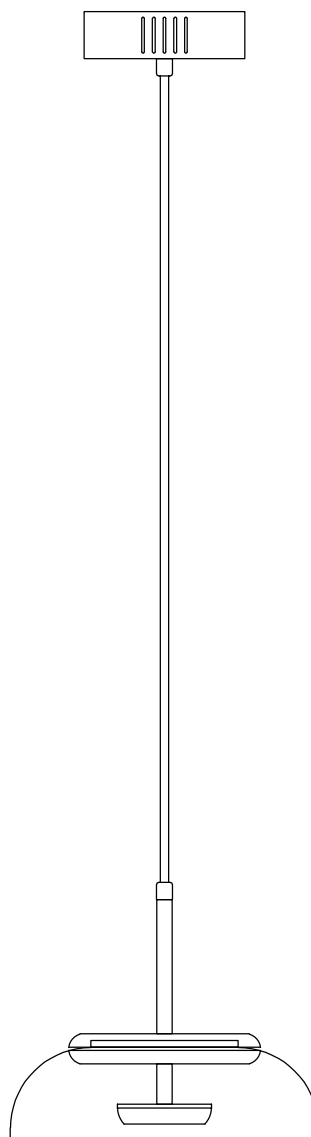

MANUAL DE INSTALACIÓN

1)

2)

3)

Modelo: Q33941-*

Nota:

1. Luminario solo de interior.
2. Apague la electricidad y no la encienda hasta terminar con la instalación.

Voltaje: 127V
Potencia: 5W
Luminario: LED
50/60Hz