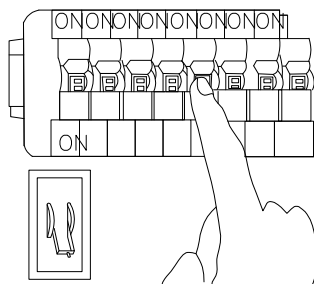

MANUAL DE INSTALACIÓN

1)

2)

3)

Modelo: Q33941-*

Nota:

1. Luminario solo de interior.
2. Apague la electricidad y no la encienda hasta terminar con la instalación.

Voltaje: 127V
Potencia: 5W
Luminario: LED
50/60Hz