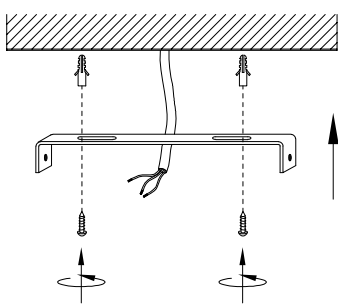

# MANUAL DE INSTALACIÓN

1)

2)

3)

Modelo: Q33942-\*

Nota:

1. Luminario solo de interior.  
2. Apague la electricidad y no la encienda hasta terminar con la instalación.

Voltaje: 127V  
Potencia: 5W  
Luminario: LED  
50/60Hz