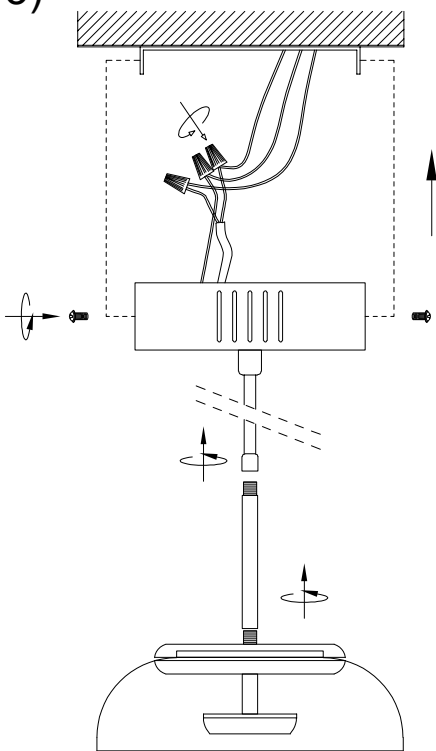

# MANUAL DE INSTALACIÓN

1)

2)

3)

Modelo: Q33942-\*

Nota:

1. Luminario solo de interior.  
2. Apague la electricidad y no la encienda hasta terminar con la instalación.

Voltaje: 127V  
Potencia: 5W  
Luminario: LED  
50/60Hz