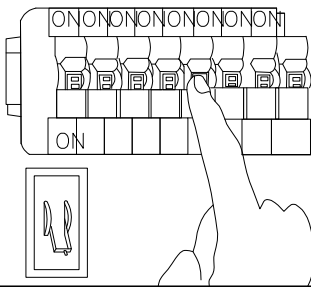

# MANUAL DE INSTALACIÓN

1)

2)

3)

Modelo: Q33942-\*

Nota:

1. Luminario solo de interior.  
2. Apague la electricidad y no la encienda hasta terminar con la instalación.

Voltaje: 127V  
Potencia: 5W  
Luminario: LED  
50/60Hz