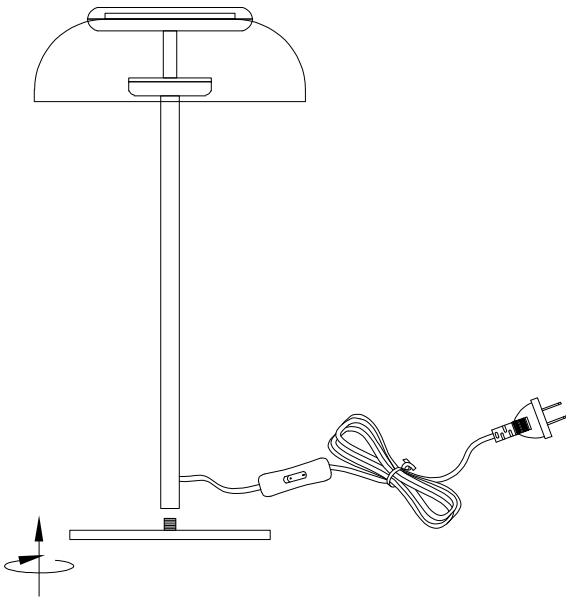

MANUAL DE INSTALACIÓN

1)

Modelo: Q33944-*

Nota:

1. Luminario solo de interior.
2. Apague la electricidad y no la encienda hasta terminar con la instalación.

Voltaje: 127V

Potencia: 5W

Luminario: LED