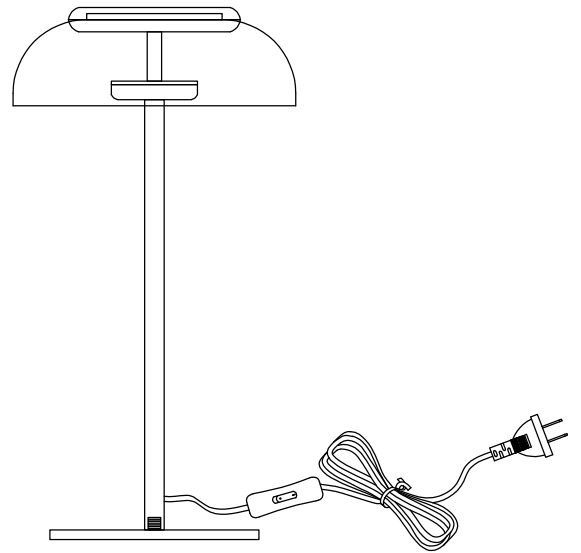

MANUAL DE INSTALACIÓN

1)

Modelo: Q33944-*

Nota:

1. Luminario solo de interior.
2. Apague la electricidad y no la encienda hasta terminar con la instalación.

Voltaje: 127V

Potencia: 5W

Luminario: LED