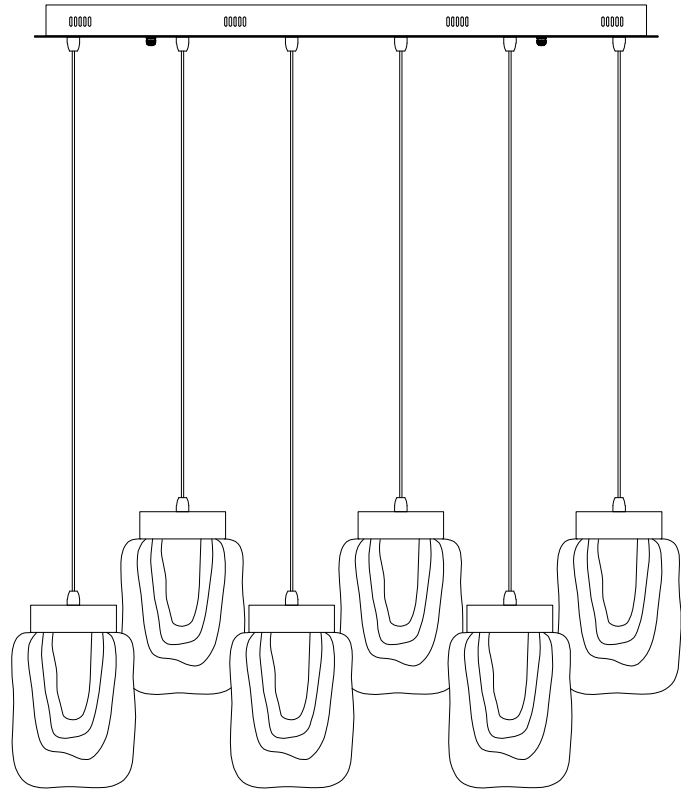

MANUAL DE INSTALACIÓN

1)

2)

3)

4)

Modelo: Q36026-BG

Nota:

1. Luminario sólo de interior.
2. Desconecte la electricidad y no la encienda hasta terminar con la instalación.

Voltaje: 127V
Potencia: 6*4W
Luminario: LED
50/60Hz

Mantenimiento:

Para mantener el producto en buenas condiciones limpie bien la luminaria cada mes con un trapo húmedo y limpio. No utilice productos abrasivos como cloro o alcohol.