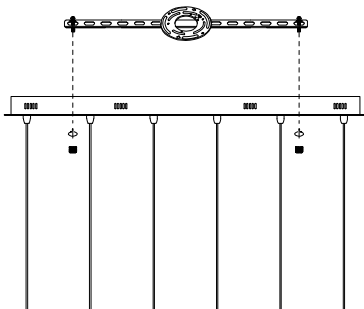

MANUAL DE INSTALACIÓN

1)

2)

3)

4)

Modelo: Q36026-BG

Nota:

1. Luminario sólo de interior.
2. Desconecte la electricidad y no la encienda hasta terminar con la instalación.

Voltaje: 127V
Potencia: 6*4W
Luminario: LED
50/60Hz

Mantenimiento:

Para mantener el producto en buenas condiciones limpie bien la luminaria cada mes con un trapo húmedo y limpio. No utilice productos abrasivos como cloro o alcohol.