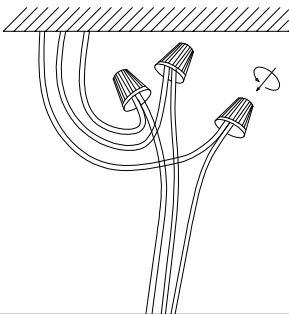

MANUAL DE INSTALACIÓN

1)

2)

3)

4)

Modelo: Q36026-BG

Nota:

1. Luminario sólo de interior.
2. Desconecte la electricidad y no la encienda hasta terminar con la instalación.

Voltaje: 127V
Potencia: 6*4W
Luminario: LED
50/60Hz

Mantenimiento:

Para mantener el producto en buenas condiciones limpie bien la luminaria cada mes con un trapo húmedo y limpio. No utilice productos abrasivos como cloro o alcohol.