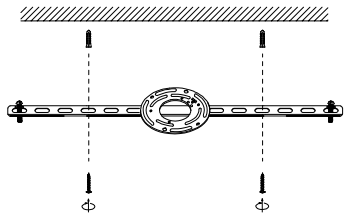

MANUAL DE INSTALACIÓN

1)

2)

3)

4)

Modelo: Q36026-BG

Nota:

1. Luminario sólo de interior.
2. Desconecte la electricidad y no la encienda hasta terminar con la instalación.

Voltaje: 127V
Potencia: 6*4W
Luminario: LED
50/60Hz

Mantenimiento:

Para mantener el producto en buenas condiciones limpie bien la luminaria cada mes con un trapo húmedo y limpio. No utilice productos abrasivos como cloro o alcohol.