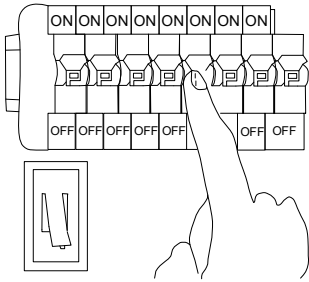

MANUAL DE INSTALACIÓN

1)

2)

3)

4)

Modelo: Q36026-BG

Nota:

1. Luminario sólo de interior.
2. Desconecte la electricidad y no la encienda hasta terminar con la instalación.

Voltaje: 127V
Potencia: 6*4W
Luminario: LED
50/60Hz

Mantenimiento:

Para mantener el producto en buenas condiciones limpie bien la luminaria cada mes con un trapo húmedo y limpio. No utilice productos abrasivos como cloro o alcohol.