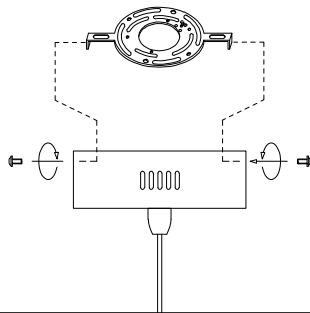

# MANUAL DE INSTALACIÓN

1)

2)

3)

4)

Modelo: Q36201-BG

Nota:

1. Luminario sólo de interior.  
2. Desconecte la electricidad y no la encienda hasta terminar con la instalación.

Voltaje: 127V

Potencia: 4W

Luminario: LED

50/60Hz

Mantenimiento:

Para mantener el producto en buenas condiciones limpie bien la luminaria cada mes con un trapo húmedo y limpio. No utilice productos abrasivos como cloro o alcohol.