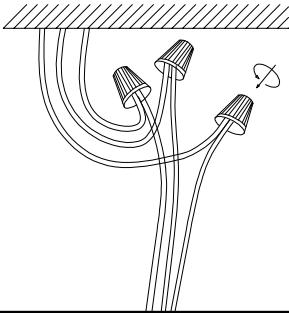

# MANUAL DE INSTALACIÓN

1)

2)

3)

4)

Modelo: Q36201-BG

Nota:

1. Luminario sólo de interior.  
2. Desconecte la electricidad y no la encienda hasta terminar con la instalación.

Voltaje: 127V

Potencia: 4W

Luminario: LED

50/60Hz

Mantenimiento:

Para mantener el producto en buenas condiciones limpie bien la luminaria cada mes con un trapo húmedo y limpio. No utilice productos abrasivos como cloro o alcohol.