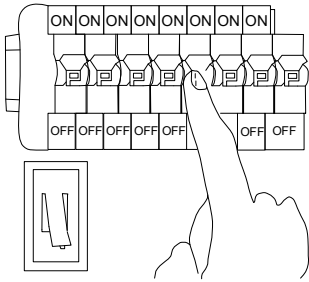

# MANUAL DE INSTALACIÓN

1)

2)

3)

4)

Modelo: Q36201-BG

Nota:

1. Luminario sólo de interior.  
2. Desconecte la electricidad y no la encienda hasta terminar con la instalación.

Voltaje: 127V

Potencia: 4W

Luminario: LED

50/60Hz

Mantenimiento:

Para mantener el producto en buenas condiciones limpie bien la luminaria cada mes con un trapo húmedo y limpio. No utilice productos abrasivos como cloro o alcohol.