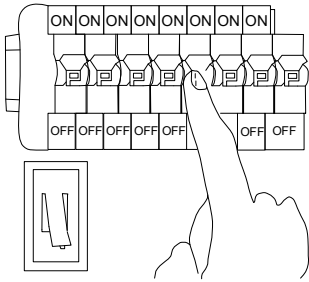

MANUAL DE INSTALACIÓN

1)

2)

3)

4)

Modelo: Q36206-BG

Nota:

1. Luminario sólo de interior.
2. Desconecte la electricidad y no la encienda hasta terminar con la instalación.

Voltaje: 127V
Potencia: 6*4W
Luminario: LED
50/60Hz

Mantenimiento:

Para mantener el producto en buenas condiciones limpie bien la luminaria cada mes con un trapo húmedo y limpio. No utilice productos abrasivos como cloro o alcohol.