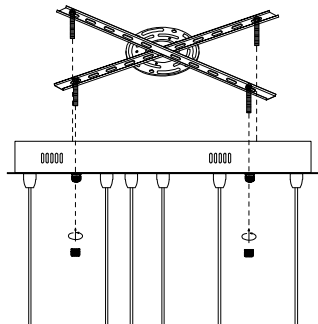

MANUAL DE INSTALACIÓN

1)

2)

3)

4)

Modelo: Q36206-BG

Nota:

1. Luminario sólo de interior.
2. Desconecte la electricidad y no la encienda hasta terminar con la instalación.

Voltaje: 127V
Potencia: 6*4W
Luminario: LED
50/60Hz

Mantenimiento:

Para mantener el producto en buenas condiciones limpie bien la luminaria cada mes con un trapo húmedo y limpio. No utilice productos abrasivos como cloro o alcohol.