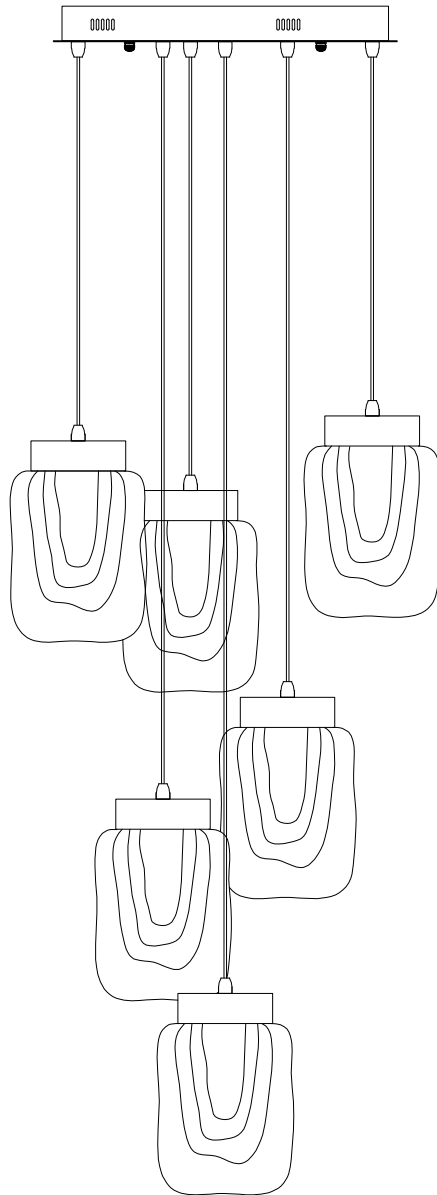

MANUAL DE INSTALACIÓN

1)

2)

3)

4)

Modelo: Q36206-BG

Nota:

1. Luminario sólo de interior.
2. Desconecte la electricidad y no la encienda hasta terminar con la instalación.

Voltaje: 127V
Potencia: 6*4W
Luminario: LED
50/60Hz

Mantenimiento:

Para mantener el producto en buenas condiciones limpie bien la luminaria cada mes con un trapo húmedo y limpio. No utilice productos abrasivos como cloro o alcohol.