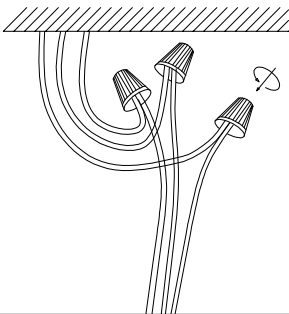

MANUAL DE INSTALACIÓN

1)

2)

3)

4)

Modelo: Q36212-BG

Nota:

1. Luminario sólo de interior.
2. Desconecte la electricidad y no la encienda hasta terminar con la instalación.

Voltaje: 127V
Potencia: 12*4W
Luminario: LED
50/60Hz

Mantenimiento:

Para mantener el producto en buenas condiciones limpie bien la luminaria cada mes con un trapo húmedo y limpio. No utilice productos abrasivos como cloro o alcohol.