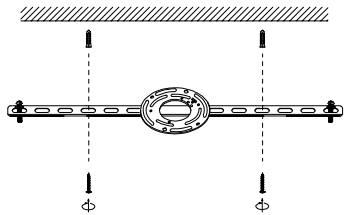

MANUAL DE INSTALACIÓN

1)

2)

3)

4)

Modelo: Q36212-BG

Nota:

1. Luminario sólo de interior.
2. Desconecte la electricidad y no la encienda hasta terminar con la instalación.

Voltaje: 127V
Potencia: 12*4W
Luminario: LED
50/60Hz

Mantenimiento:

Para mantener el producto en buenas condiciones limpie bien la luminaria cada mes con un trapo húmedo y limpio. No utilice productos abrasivos como cloro o alcohol.