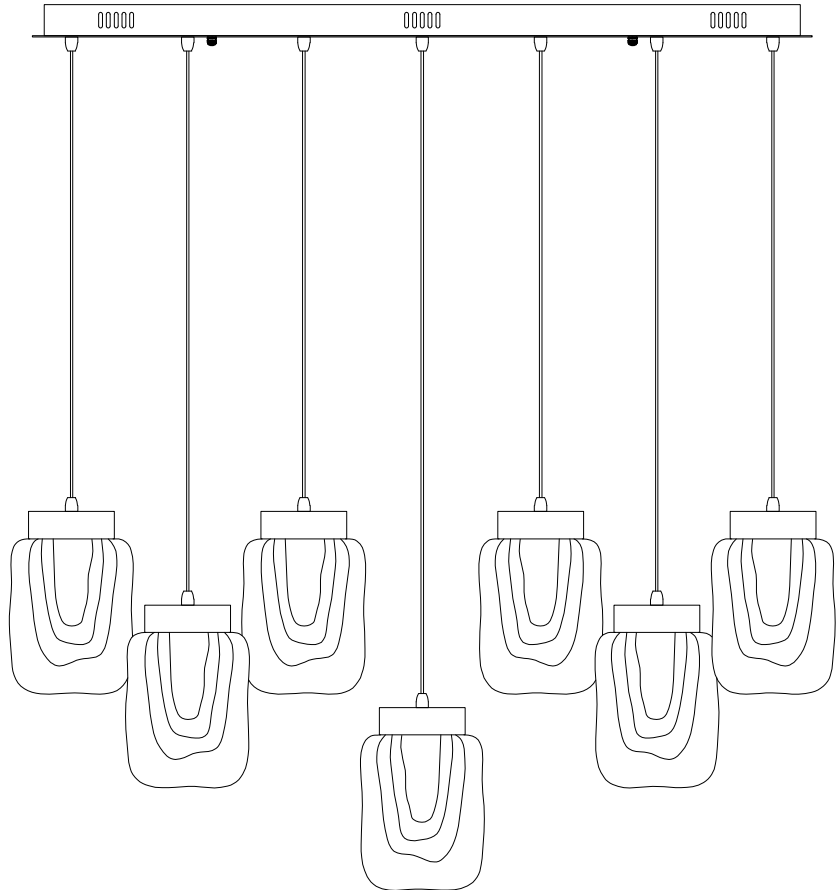

MANUAL DE INSTALACIÓN

1)

2)

3)

4)

Modelo: Q36212-BG

Nota:

1. Luminario sólo de interior.
2. Desconecte la electricidad y no la encienda hasta terminar con la instalación.

Voltaje: 127V
Potencia: 12*4W
Luminario: LED
50/60Hz

Mantenimiento:

Para mantener el producto en buenas condiciones limpie bien la luminaria cada mes con un trapo húmedo y limpio. No utilice productos abrasivos como cloro o alcohol.