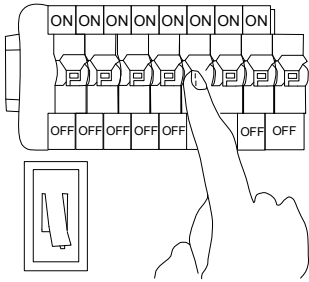

MANUAL DE INSTALACIÓN

1)

2)

3)

4)

Modelo: Q36212-BG

Nota:

1. Luminario sólo de interior.
2. Desconecte la electricidad y no la encienda hasta terminar con la instalación.

Voltaje: 127V
Potencia: 12*4W
Luminario: LED
50/60Hz

Mantenimiento:

Para mantener el producto en buenas condiciones limpie bien la luminaria cada mes con un trapo húmedo y limpio. No utilice productos abrasivos como cloro o alcohol.