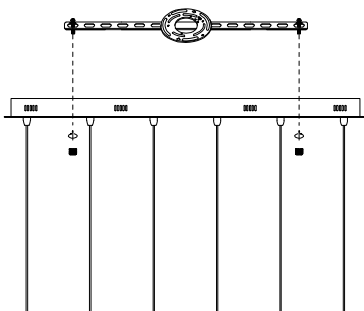

MANUAL DE INSTALACIÓN

1)

2)

3)

4)

Modelo: Q36212-BG

Nota:

1. Luminario sólo de interior.
2. Desconecte la electricidad y no la encienda hasta terminar con la instalación.

Voltaje: 127V
Potencia: 12*4W
Luminario: LED
50/60Hz

Mantenimiento:

Para mantener el producto en buenas condiciones limpie bien la luminaria cada mes con un trapo húmedo y limpio. No utilice productos abrasivos como cloro o alcohol.