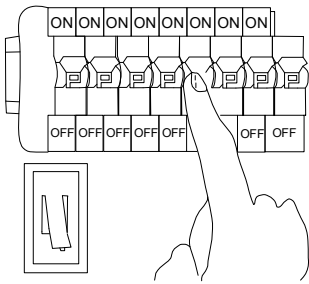

# MANUAL DE INSTALACIÓN

1)

2)

3)

4)

Modelo: Q36213-BG

Nota:

1. Luminario sólo de interior.
2. Desconecte la electricidad y no la encienda hasta terminar con la instalación.

Voltaje: 127V  
Potencia: 13\*4W  
Luminario: LED  
50/60Hz

Mantenimiento:

Para mantener el producto en buenas condiciones limpie bien la luminaria cada mes con un trapo húmedo y limpio. No utilice productos abrasivos como cloro o alcohol.