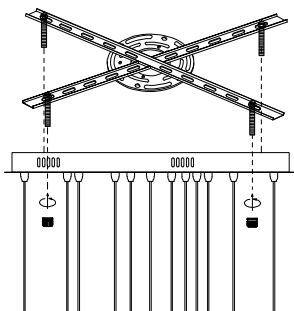

# MANUAL DE INSTALACIÓN

1)

2)

3)

4)

Modelo: Q36213-BG

Nota:

1. Luminario sólo de interior.
2. Desconecte la electricidad y no la encienda hasta terminar con la instalación.

Voltaje: 127V  
Potencia: 13\*4W  
Luminario: LED  
50/60Hz

Mantenimiento:

Para mantener el producto en buenas condiciones limpie bien la luminaria cada mes con un trapo húmedo y limpio. No utilice productos abrasivos como cloro o alcohol.