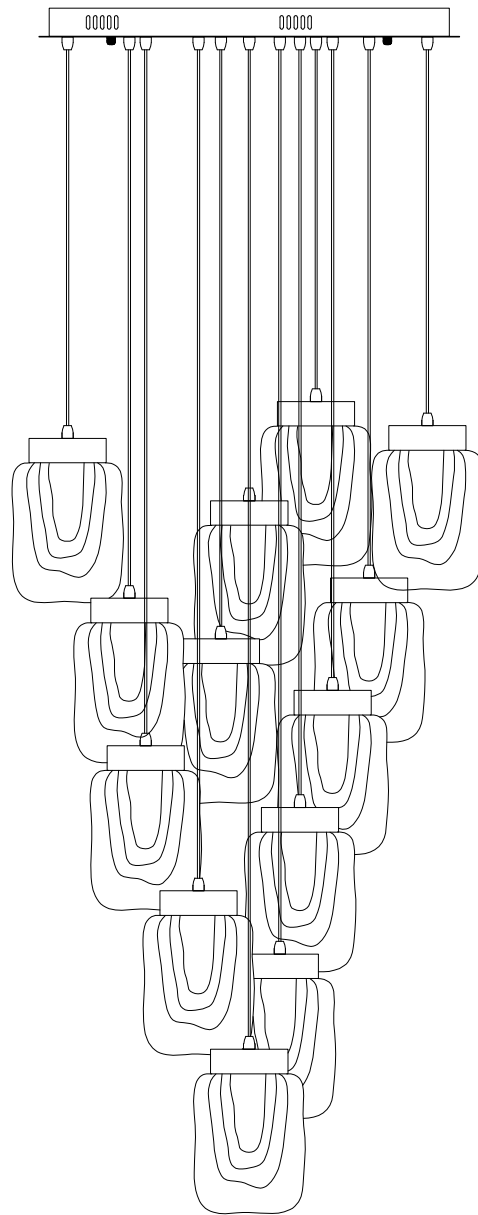

# MANUAL DE INSTALACIÓN

1)

2)

3)

4)

Modelo: Q36213-BG

Nota:

1. Luminario sólo de interior.
2. Desconecte la electricidad y no la encienda hasta terminar con la instalación.

Voltaje: 127V  
Potencia: 13\*4W  
Luminario: LED  
50/60Hz

Mantenimiento:

Para mantener el producto en buenas condiciones limpie bien la luminaria cada mes con un trapo húmedo y limpio. No utilice productos abrasivos como cloro o alcohol.

**Quor**  
LIGHTING