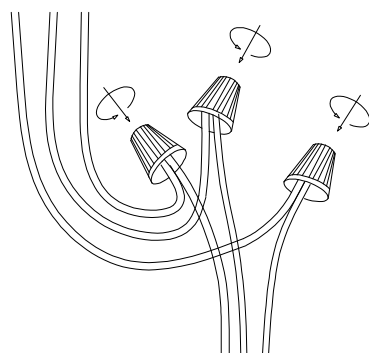

MANUAL DE INSTALACIÓN

1)

2)

3)

4)

Modelo: Q37132-*

Nota:

1. Luminario solo de interior.
2. Apague la electricidad y no la encienda hasta terminar con la instalación.

Voltaje: 127V
Potencia: 132W
Luminario: LED
50/60Hz

Mantenimiento:

Para mantener el producto en buenas condiciones limpie bien el luminario cada mes con un trapo húmedo y limpio. No utilice productos abrasivos como cloro o alcohol.