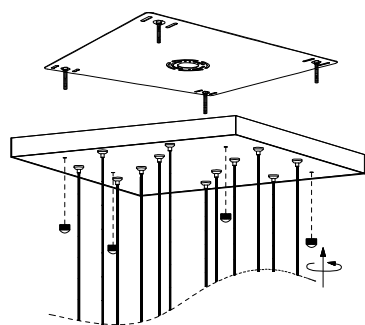

MANUAL DE INSTALACIÓN

1)

2)

3)

4)

Modelo: Q37132-*

Nota:

1. Luminario solo de interior.
2. Apague la electricidad y no la encienda hasta terminar con la instalación.

Voltaje: 127V
Potencia: 132W
Luminario: LED
50/60Hz

Mantenimiento:

Para mantener el producto en buenas condiciones limpie bien el luminario cada mes con un trapo húmedo y limpio. No utilice productos abrasivos como cloro o alcohol.