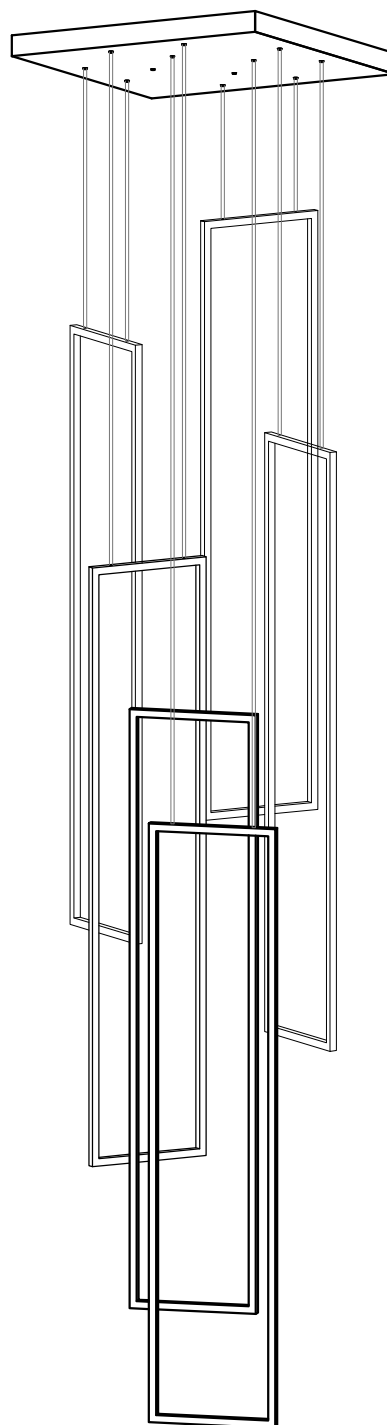

MANUAL DE INSTALACIÓN

1)

2)

3)

4)

Modelo: Q37132-*

Nota:

1. Luminario solo de interior.
2. Apague la electricidad y no la encienda hasta terminar con la instalación.

Voltaje: 127V
Potencia: 132W
Luminario: LED
50/60Hz

Mantenimiento:

Para mantener el producto en buenas condiciones limpie bien el luminario cada mes con un trapo húmedo y limpio. No utilice productos abrasivos como cloro o alcohol.