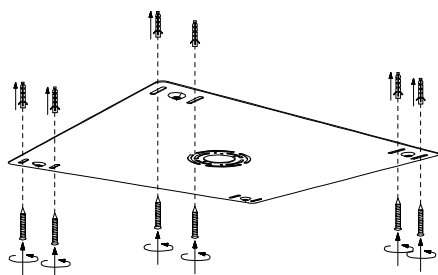

MANUAL DE INSTALACIÓN

1)

2)

3)

4)

Modelo: Q37132-*

Nota:

1. Luminario solo de interior.
2. Apague la electricidad y no la encienda hasta terminar con la instalación.

Voltaje: 127V
Potencia: 132W
Luminario: LED
50/60Hz

Mantenimiento:

Para mantener el producto en buenas condiciones limpie bien el luminario cada mes con un trapo húmedo y limpio. No utilice productos abrasivos como cloro o alcohol.