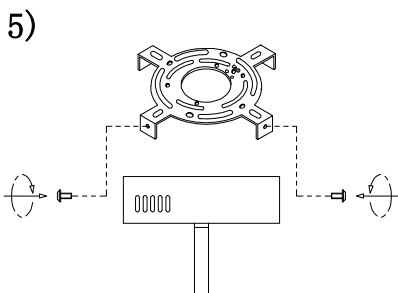

MANUAL DE INSTALACIÓN

Modelo: Q38002-GD

Nota:

1. Luminario sólo de interior.
2. Desconecte la electricidad y no la encienda hasta terminar con la instalación.

Voltaje: 127V

Potencia: 20W

Luminario: LED

50/60Hz