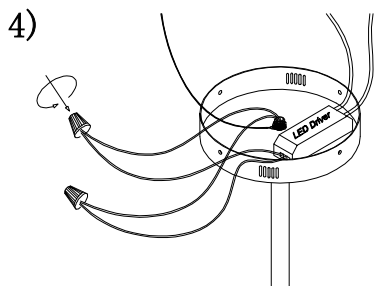

MANUAL DE INSTALACIÓN

Modelo: Q38002-GD

Nota:

1. Luminario sólo de interior.
2. Desconecte la electricidad y no la encienda hasta terminar con la instalación.

Voltaje: 127V

Potencia: 20W

Luminario: LED

50/60Hz