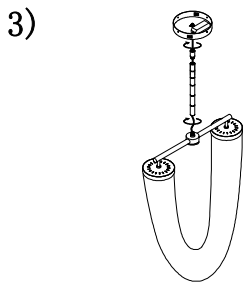

MANUAL DE INSTALACIÓN

Modelo: Q38002-GD

Nota:

1. Luminario sólo de interior.
2. Desconecte la electricidad y no la encienda hasta terminar con la instalación.

Voltaje: 127V

Potencia: 20W

Luminario: LED

50/60Hz