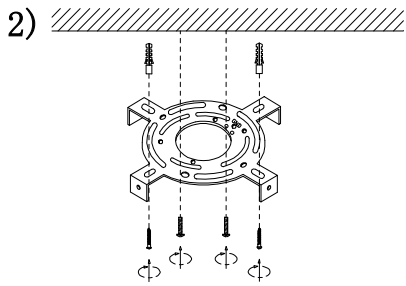

MANUAL DE INSTALACIÓN

Modelo: Q38002-GD

Nota:

1. Luminario sólo de interior.
2. Desconecte la electricidad y no la encienda hasta terminar con la instalación.

Voltaje: 127V

Potencia: 20W

Luminario: LED

50/60Hz