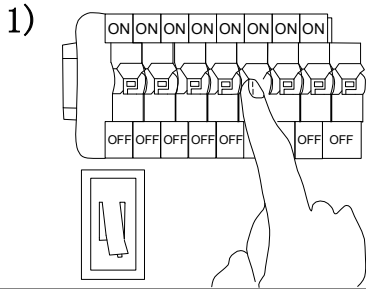

MANUAL DE INSTALACIÓN

Modelo: Q38002-GD

Nota:

1. Luminario sólo de interior.
2. Desconecte la electricidad y no la encienda hasta terminar con la instalación.

Voltaje: 127V

Potencia: 20W

Luminario: LED

50/60Hz