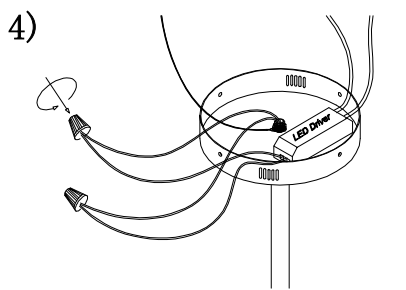

MANUAL DE INSTALACIÓN

Modelo: Q38004-GD

Nota:

1. Luminario sólo de interior.
2. Desconecte la electricidad y no la encienda hasta terminar con la instalación.

Voltaje: 127V

Potencia: 40W

Luminario: LED

50/60Hz