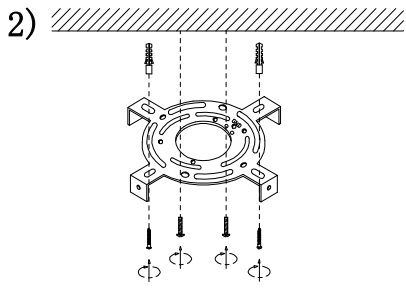

MANUAL DE INSTALACIÓN

Modelo: Q38004-GD

Nota:

1. Luminario sólo de interior.
2. Desconecte la electricidad y no la encienda hasta terminar con la instalación.

Voltaje: 127V

Potencia: 40W

Luminario: LED

50/60Hz