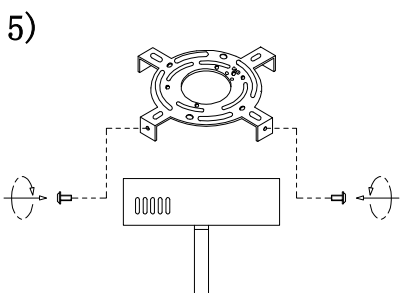

MANUAL DE INSTALACIÓN

Modelo: Q38004-GD

Nota:

1. Luminario sólo de interior.
2. Desconecte la electricidad y no la encienda hasta terminar con la instalación.

Voltaje: 127V

Potencia: 40W

Luminario: LED

50/60Hz