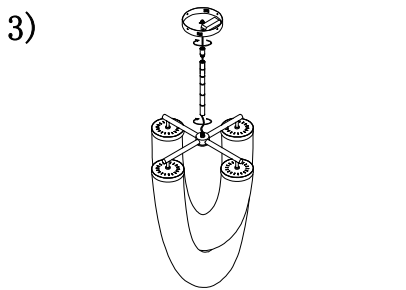

MANUAL DE INSTALACIÓN

Modelo: Q38004-GD

Nota:

1. Luminario sólo de interior.
2. Desconecte la electricidad y no la encienda hasta terminar con la instalación.

Voltaje: 127V

Potencia: 40W

Luminario: LED

50/60Hz