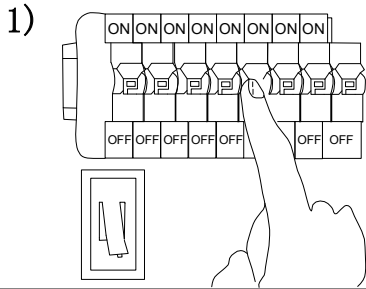

MANUAL DE INSTALACIÓN

Modelo: Q38004-GD

Nota:

1. Luminario sólo de interior.
2. Desconecte la electricidad y no la encienda hasta terminar con la instalación.

Voltaje: 127V

Potencia: 40W

Luminario: LED

50/60Hz