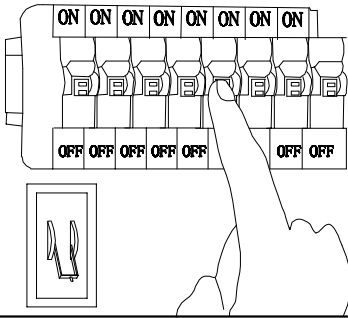

MANUAL DE INSTALACIÓN

1)

2)

3)

4)

Modelo: Q39103-*

Nota:

1. Luminario sólo de interior.
2. Desconecte la electricidad y no la encienda hasta terminar con la instalación.

Voltaje: 127V

Potencia: 90W

Luminario: LED

50/60Hz

Mantenimiento:

Para mantener el producto en buenas condiciones limpie bien la luminaria cada mes con un trapo húmedo y limpio. No utilice productos abrasivos como cloro o alcohol.