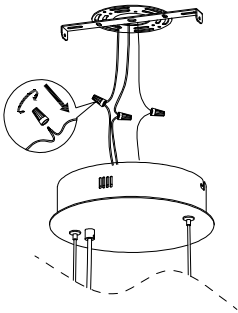

MANUAL DE INSTALACIÓN

1)

2)

3)

4)

Modelo: Q39103-*

Nota:

1. Luminario sólo de interior.
2. Desconecte la electricidad y no la encienda hasta terminar con la instalación.

Voltaje: 127V

Potencia: 90W

Luminario: LED

50/60Hz

Mantenimiento:

Para mantener el producto en buenas condiciones limpie bien la luminaria cada mes con un trapo húmedo y limpio. No utilice productos abrasivos como cloro o alcohol.