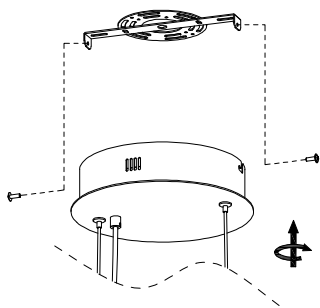

MANUAL DE INSTALACIÓN

1)

2)

3)

4)

Modelo: Q39103-*

Nota:

1. Luminario sólo de interior.
2. Desconecte la electricidad y no la encienda hasta terminar con la instalación.

Voltaje: 127V

Potencia: 90W

Luminario: LED

50/60Hz

Mantenimiento:

Para mantener el producto en buenas condiciones limpie bien la luminaria cada mes con un trapo húmedo y limpio. No utilice productos abrasivos como cloro o alcohol.