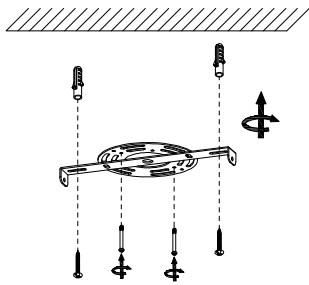

MANUAL DE INSTALACIÓN

1)

2)

3)

4)

Modelo: Q39103-*

Nota:

1. Luminario sólo de interior.
2. Desconecte la electricidad y no la encienda hasta terminar con la instalación.

Voltaje: 127V

Potencia: 90W

Luminario: LED

50/60Hz

Mantenimiento:

Para mantener el producto en buenas condiciones limpie bien la luminaria cada mes con un trapo húmedo y limpio. No utilice productos abrasivos como cloro o alcohol.