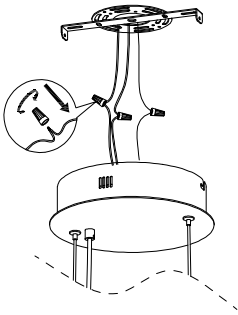

# MANUAL DE INSTALACIÓN

1)

2)

3)

4)

Modelo: Q39104-\*

Nota:

1. Luminario sólo de interior.  
2. Desconecte la electricidad y no la encienda hasta terminar con la instalación.

Voltaje: 127V  
Potencia: 140W  
Luminario: LED  
50/60Hz

Mantenimiento:

Para mantener el producto en buenas condiciones limpie bien la luminaria cada mes con un trapo húmedo y limpio. No utilice productos abrasivos como cloro o alcohol.