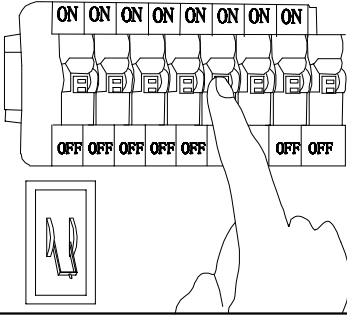

# MANUAL DE INSTALACIÓN

1)

2)

3)

4)

Modelo: Q39104-\*

Nota:

1. Luminario sólo de interior.  
2. Desconecte la electricidad y no la encienda hasta terminar con la instalación.