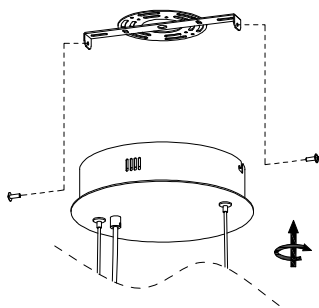

# MANUAL DE INSTALACIÓN

1)

2)

3)

4)

Modelo: Q39104-\*

Nota:

1. Luminario sólo de interior.  
2. Desconecte la electricidad y no la encienda hasta terminar con la instalación.

Voltaje: 127V  
Potencia: 140W  
Luminario: LED  
50/60Hz

Mantenimiento:

Para mantener el producto en buenas condiciones limpie bien la luminaria cada mes con un trapo húmedo y limpio. No utilice productos abrasivos como cloro o alcohol.