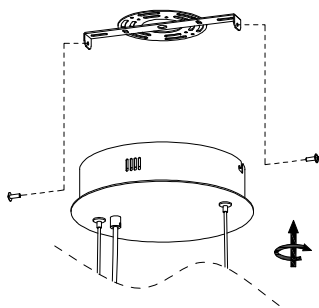

# MANUAL DE INSTALACIÓN

1)

2)

3)

4)

Modelo: Q39105-\*

Nota:

1. Luminario sólo de interior.  
2. Desconecte la electricidad y no la encienda hasta terminar con la instalación.

Voltaje: 127V  
Potencia: 180W  
Luminario: LED  
50/60Hz

Mantenimiento:

Para mantener el producto en buenas condiciones limpie bien la luminaria cada mes con un trapo húmedo y limpio. No utilice productos abrasivos como cloro o alcohol.