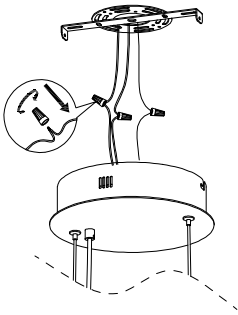

# MANUAL DE INSTALACIÓN

1)

2)

3)

4)

Modelo: Q39105-\*

Nota:

1. Luminario sólo de interior.  
2. Desconecte la electricidad y no la encienda hasta terminar con la instalación.

Voltaje: 127V  
Potencia: 180W  
Luminario: LED  
50/60Hz

Mantenimiento:

Para mantener el producto en buenas condiciones limpie bien la luminaria cada mes con un trapo húmedo y limpio. No utilice productos abrasivos como cloro o alcohol.