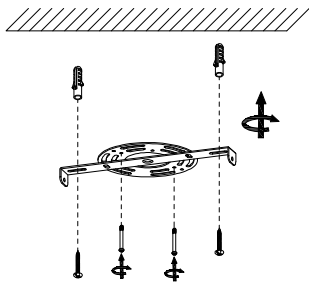

# MANUAL DE INSTALACIÓN

1)

2)

3)

4)

Modelo: Q39105-\*

Nota:

1. Luminario sólo de interior.  
2. Desconecte la electricidad y no la encienda hasta terminar con la instalación.

Voltaje: 127V  
Potencia: 180W  
Luminario: LED  
50/60Hz

Mantenimiento:

Para mantener el producto en buenas condiciones limpie bien la luminaria cada mes con un trapo húmedo y limpio. No utilice productos abrasivos como cloro o alcohol.