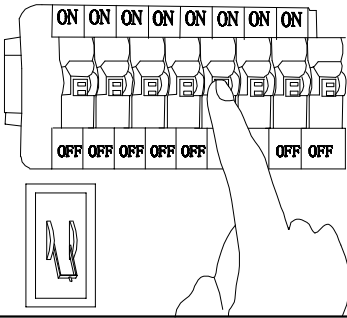

# MANUAL DE INSTALACIÓN

1)

2)

3)

4)

Modelo: Q39105-\*

Nota:

1. Luminario sólo de interior.  
2. Desconecte la electricidad y no la encienda hasta terminar con la instalación.

Voltaje: 127V  
Potencia: 180W  
Luminario: LED  
50/60Hz

Mantenimiento:

Para mantener el producto en buenas condiciones limpie bien la luminaria cada mes con un trapo húmedo y limpio. No utilice productos abrasivos como cloro o alcohol.