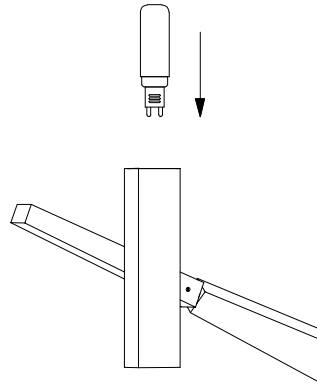

MANUAL DE INSTALACIÓN

1)

5)

2)

3)

6)

4)

Modelo: Q39746-*

Nota:

1. Luminario sólo de interior.
2. Desconecte la electricidad y no la encienda hasta terminar con la instalación.

Voltaje: 127V
Potencia: 10*3W
Luminario: G9
50/60Hz

Mantenimiento:

Para mantener el producto en buenas condiciones limpie bien la luminaria cada mes con un trapo húmedo y limpio. No utilice productos abrasivos como cloro o alcohol.