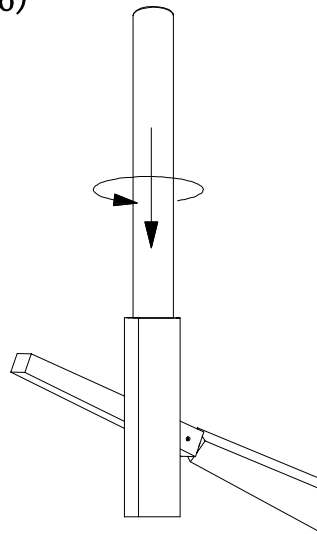

MANUAL DE INSTALACIÓN

1)

5)

2)

3)

6)

4)

Modelo: Q39746-*

Nota:

1. Luminario sólo de interior.
2. Desconecte la electricidad y no la encienda hasta terminar con la instalación.

Voltaje: 127V
Potencia: 10*3W
Luminario: G9
50/60Hz

Mantenimiento:

Para mantener el producto en buenas condiciones limpie bien la luminaria cada mes con un trapo húmedo y limpio. No utilice productos abrasivos como cloro o alcohol.

Quor
LIGHTING