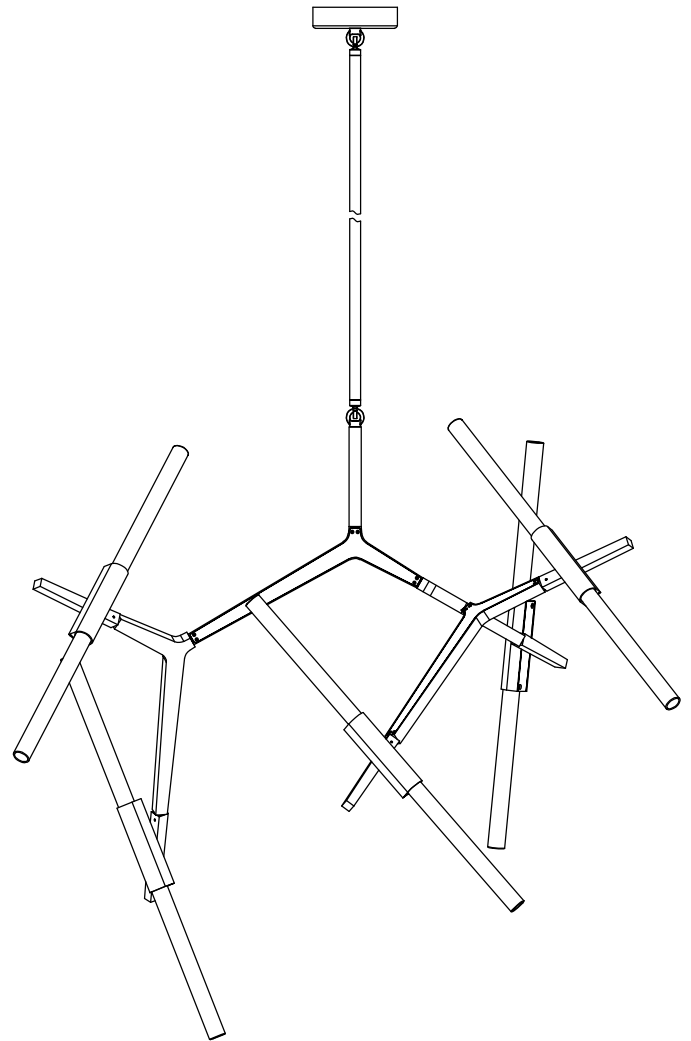

MANUAL DE INSTALACIÓN

1)

5)

2)

3)

6)

4)

Modelo: Q39746-*

Nota:

1. Luminario sólo de interior.
2. Desconecte la electricidad y no la encienda hasta terminar con la instalación.

Voltaje: 127V
Potencia: 10*3W
Luminario: G9
50/60Hz

Mantenimiento:

Para mantener el producto en buenas condiciones limpie bien la luminaria cada mes con un trapo húmedo y limpio. No utilice productos abrasivos como cloro o alcohol.