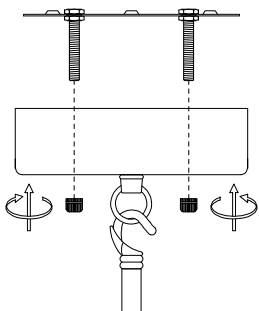

MANUAL DE INSTALACIÓN

1)

5)

2)

3)

6)

4)

Modelo: Q39746-*

Nota:

1. Luminario sólo de interior.
2. Desconecte la electricidad y no la encienda hasta terminar con la instalación.

Voltaje: 127V
Potencia: 10*3W
Luminario: G9
50/60Hz

Mantenimiento:

Para mantener el producto en buenas condiciones limpie bien la luminaria cada mes con un trapo húmedo y limpio. No utilice productos abrasivos como cloro o alcohol.

Quor
LIGHTING