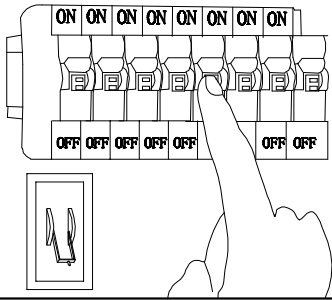

MANUAL DE INSTALACIÓN

1)

5)