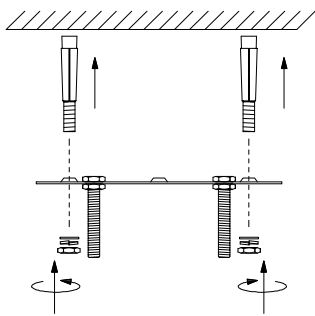

MANUAL DE INSTALACIÓN

1)

5)

2)

3)

6)

4)

Modelo: Q39746-*

Nota:

1. Luminario sólo de interior.
2. Desconecte la electricidad y no la encienda hasta terminar con la instalación.

Voltaje: 127V
Potencia: 10*3W
Luminario: G9
50/60Hz

Mantenimiento:

Para mantener el producto en buenas condiciones limpie bien la luminaria cada mes con un trapo húmedo y limpio. No utilice productos abrasivos como cloro o alcohol.

Quor
LIGHTING