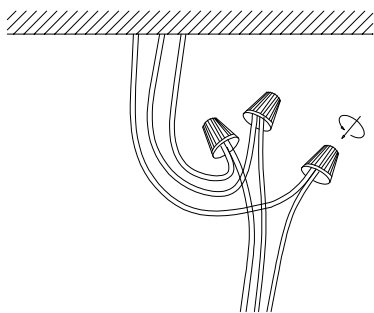

MANUAL DE INSTALACIÓN

1)

5)

2)

3)

6)

4)

Modelo: Q39746-*

Nota:

1. Luminario sólo de interior.
2. Desconecte la electricidad y no la encienda hasta terminar con la instalación.

Voltaje: 127V
Potencia: 10*3W
Luminario: G9
50/60Hz

Mantenimiento:

Para mantener el producto en buenas condiciones limpie bien la luminaria cada mes con un trapo húmedo y limpio. No utilice productos abrasivos como cloro o alcohol.

Quor
LIGHTING