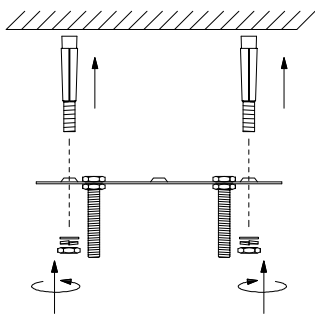

MANUAL DE INSTALACIÓN

1)

5)

2)

3)

6)

4)

Modelo: Q39747-*

Nota:

1. Luminario sólo de interior.
2. Desconecte la electricidad y no la encienda hasta terminar con la instalación.

Voltaje: 127V
Potencia: 14*3W
Luminario: G9
50/60Hz

Mantenimiento:

Para mantener el producto en buenas condiciones limpie bien la luminaria cada mes con un trapo húmedo y limpio. No utilice productos abrasivos como cloro o alcohol.

Quor
LIGHTING