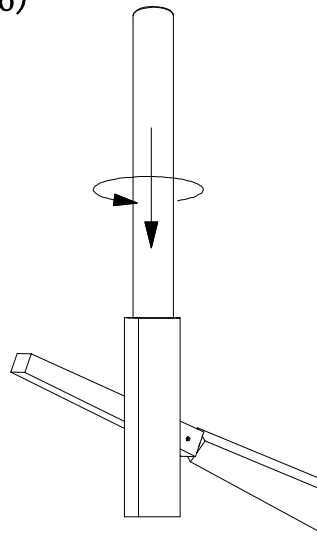

MANUAL DE INSTALACIÓN

1)

5)

2)

3)

6)

4)

Modelo: Q39747-*

Nota:

1. Luminario sólo de interior.
2. Desconecte la electricidad y no la encienda hasta terminar con la instalación.

Voltaje: 127V
Potencia: 14*3W
Luminario: G9
50/60Hz

Mantenimiento:

Para mantener el producto en buenas condiciones limpie bien la luminaria cada mes con un trapo húmedo y limpio. No utilice productos abrasivos como cloro o alcohol.

Quor
LIGHTING