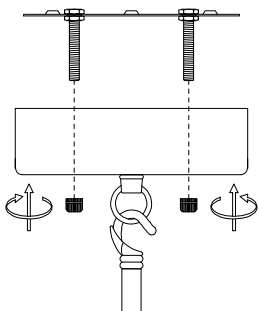

MANUAL DE INSTALACIÓN

1)

5)

2)

3)

6)

4)

Modelo: Q39747-*

Nota:

1. Luminario sólo de interior.
2. Desconecte la electricidad y no la encienda hasta terminar con la instalación.

Voltaje: 127V
Potencia: 14*3W
Luminario: G9
50/60Hz

Mantenimiento:

Para mantener el producto en buenas condiciones limpie bien la luminaria cada mes con un trapo húmedo y limpio. No utilice productos abrasivos como cloro o alcohol.

Quor
LIGHTING