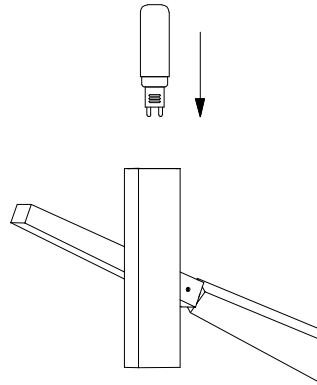

MANUAL DE INSTALACIÓN

1)

5)

2)

3)

6)

4)

Modelo: Q39747-*

Nota:

1. Luminario sólo de interior.
2. Desconecte la electricidad y no la encienda hasta terminar con la instalación.

Voltaje: 127V
Potencia: 14*3W
Luminario: G9
50/60Hz

Mantenimiento:

Para mantener el producto en buenas condiciones limpie bien la luminaria cada mes con un trapo húmedo y limpio. No utilice productos abrasivos como cloro o alcohol.

Quor
LIGHTING