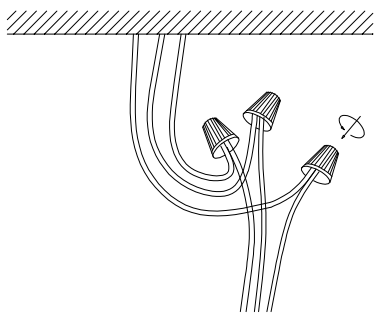

MANUAL DE INSTALACIÓN

1)

5)

2)

3)

6)

4)

Modelo: Q39747-*

Nota:

1. Luminario sólo de interior.
2. Desconecte la electricidad y no la encienda hasta terminar con la instalación.

Voltaje: 127V
Potencia: 14*3W
Luminario: G9
50/60Hz

Mantenimiento:

Para mantener el producto en buenas condiciones limpie bien la luminaria cada mes con un trapo húmedo y limpio. No utilice productos abrasivos como cloro o alcohol.

Quor
LIGHTING