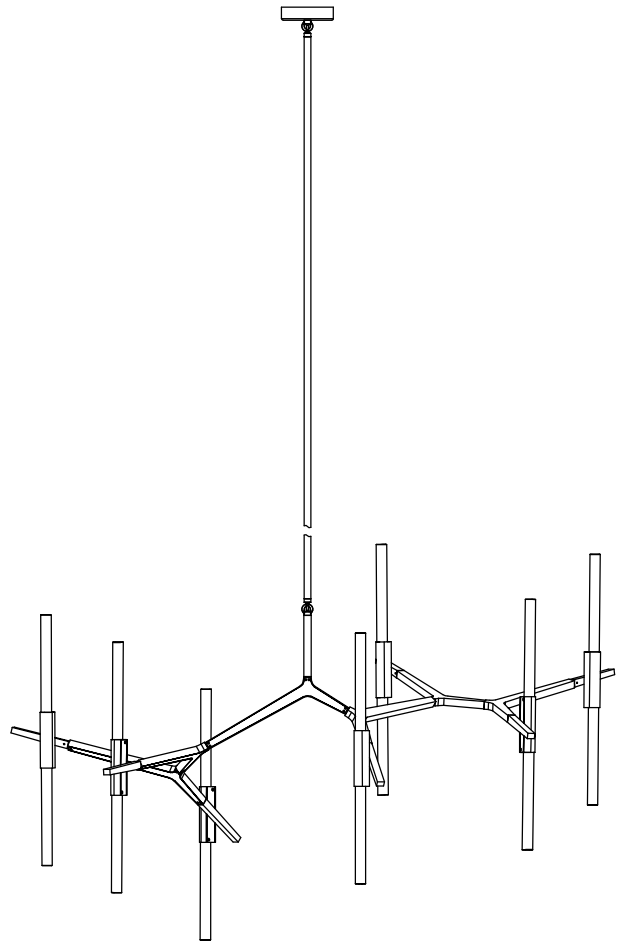

# MANUAL DE INSTALACIÓN

1)

5)

2)

3)

6)

4)

Modelo: Q39747-\*

Nota:

1. Luminario sólo de interior.  
2. Desconecte la electricidad y no la encienda hasta terminar con la instalación.

Voltaje: 127V  
Potencia: 14\*3W  
Luminario: G9  
50/60Hz

Mantenimiento:

Para mantener el producto en buenas condiciones limpie bien la luminaria cada mes con un trapo húmedo y limpio. No utilice productos abrasivos como cloro o alcohol.

**Quor**  
LIGHTING