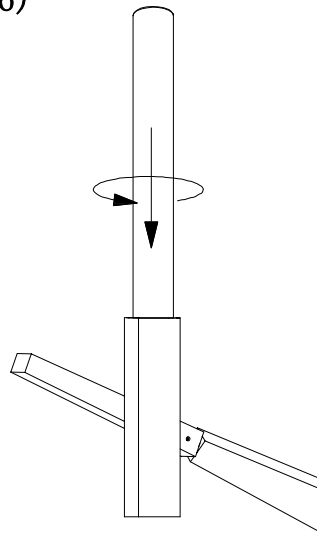

MANUAL DE INSTALACIÓN

1)

5)

2)

3)

6)

4)

Modelo: Q39748-*

Nota:

1. Luminario sólo de interior.
2. Desconecte la electricidad y no la encienda hasta terminar con la instalación.

Voltaje: 127V
Potencia: 12*3W
Luminario: G9
50/60Hz

Mantenimiento:

Para mantener el producto en buenas condiciones limpie bien la luminaria cada mes con un trapo húmedo y limpio. No utilice productos abrasivos como cloro o alcohol.