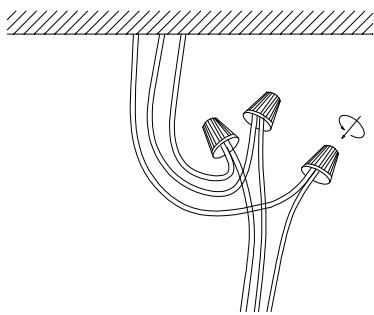

MANUAL DE INSTALACIÓN

1)

5)

2)

3)

6)

4)

Modelo: Q39748-*

Nota:

1. Luminario sólo de interior.
2. Desconecte la electricidad y no la encienda hasta terminar con la instalación.

Voltaje: 127V
Potencia: 12*3W
Luminario: G9
50/60Hz

Mantenimiento:

Para mantener el producto en buenas condiciones limpie bien la luminaria cada mes con un trapo húmedo y limpio. No utilice productos abrasivos como cloro o alcohol.

Quor
LIGHTING