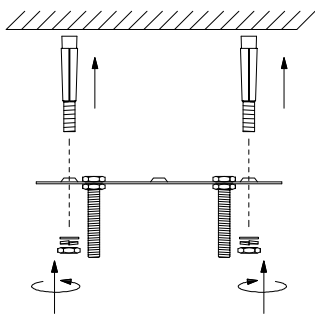

MANUAL DE INSTALACIÓN

1)

5)

2)

3)

6)

4)

Modelo: Q39748-*

Nota:

1. Luminario sólo de interior.
2. Desconecte la electricidad y no la encienda hasta terminar con la instalación.

Voltaje: 127V
Potencia: 12*3W
Luminario: G9
50/60Hz

Mantenimiento:

Para mantener el producto en buenas condiciones limpie bien la luminaria cada mes con un trapo húmedo y limpio. No utilice productos abrasivos como cloro o alcohol.

Quor
LIGHTING