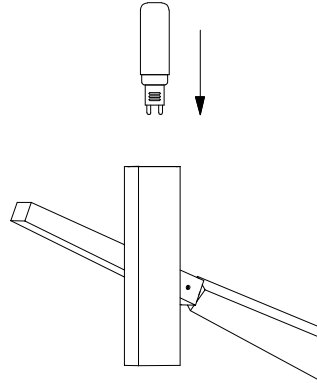

MANUAL DE INSTALACIÓN

1)

5)

2)

3)

6)

4)

Modelo: Q39748-*

Nota:

1. Luminario sólo de interior.
2. Desconecte la electricidad y no la encienda hasta terminar con la instalación.

Voltaje: 127V
Potencia: 12*3W
Luminario: G9
50/60Hz

Mantenimiento:

Para mantener el producto en buenas condiciones limpie bien la luminaria cada mes con un trapo húmedo y limpio. No utilice productos abrasivos como cloro o alcohol.