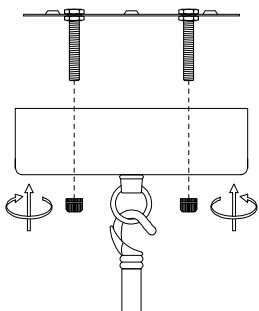

MANUAL DE INSTALACIÓN

1)

5)

2)

3)

6)

4)

Modelo: Q39748-*

Nota:

1. Luminario sólo de interior.
2. Desconecte la electricidad y no la encienda hasta terminar con la instalación.

Voltaje: 127V
Potencia: 12*3W
Luminario: G9
50/60Hz

Mantenimiento:

Para mantener el producto en buenas condiciones limpie bien la luminaria cada mes con un trapo húmedo y limpio. No utilice productos abrasivos como cloro o alcohol.

Quor
LIGHTING