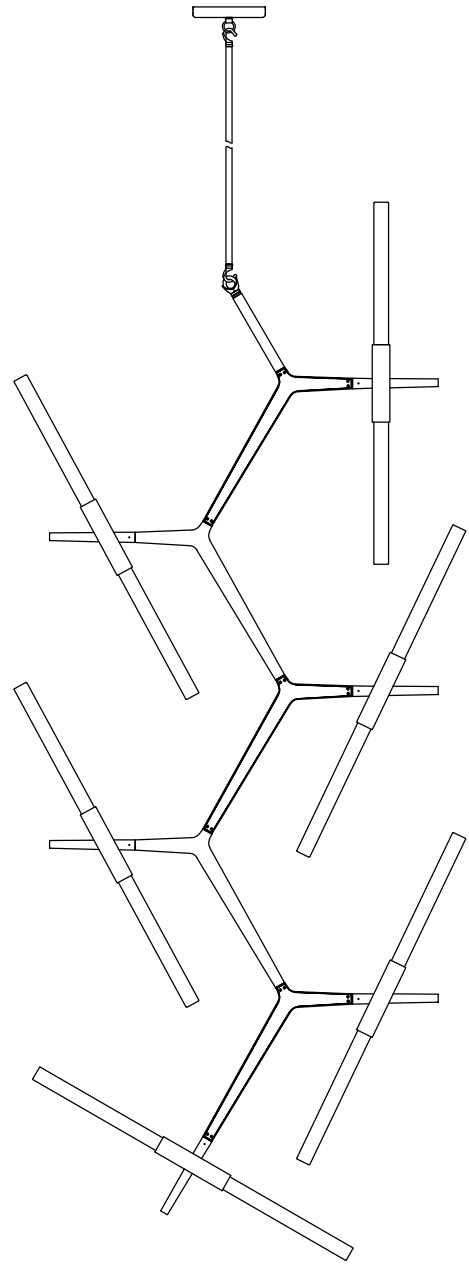

MANUAL DE INSTALACIÓN

1)

5)

2)

3)

6)

4)

Modelo: Q39748-*

Nota:

1. Luminario sólo de interior.
2. Desconecte la electricidad y no la encienda hasta terminar con la instalación.

Voltaje: 127V
Potencia: 12*3W
Luminario: G9
50/60Hz

Mantenimiento:

Para mantener el producto en buenas condiciones limpie bien la luminaria cada mes con un trapo húmedo y limpio. No utilice productos abrasivos como cloro o alcohol.