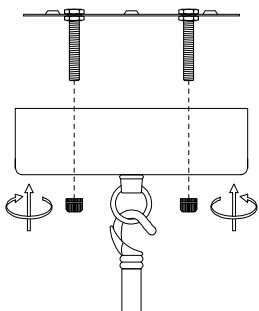

MANUAL DE INSTALACIÓN

1)

5)

2)

3)

6)

4)

Modelo: Q39749-*

Nota:

1. Luminario sólo de interior.
2. Desconecte la electricidad y no la encienda hasta terminar con la instalación.

Voltaje: 127V
Potencia: 20*4W
Luminario: G9
50/60Hz

Mantenimiento:

Para mantener el producto en buenas condiciones limpie bien la luminaria cada mes con un trapo húmedo y limpio. No utilice productos abrasivos como cloro o alcohol.

Quor
LIGHTING