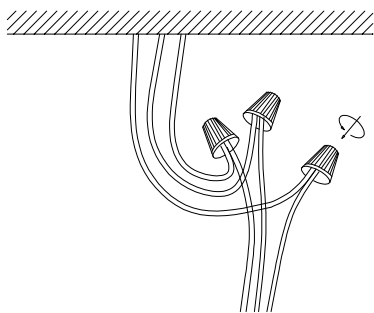

MANUAL DE INSTALACIÓN

1)

5)

2)

3)

6)

4)

Modelo: Q39749-*

Nota:

1. Luminario sólo de interior.
2. Desconecte la electricidad y no la encienda hasta terminar con la instalación.

Voltaje: 127V
Potencia: 20*4W
Luminario: G9
50/60Hz

Mantenimiento:

Para mantener el producto en buenas condiciones limpie bien la luminaria cada mes con un trapo húmedo y limpio. No utilice productos abrasivos como cloro o alcohol.

Quor
LIGHTING