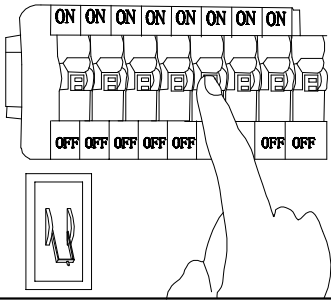

MANUAL DE INSTALACIÓN

1)

5)