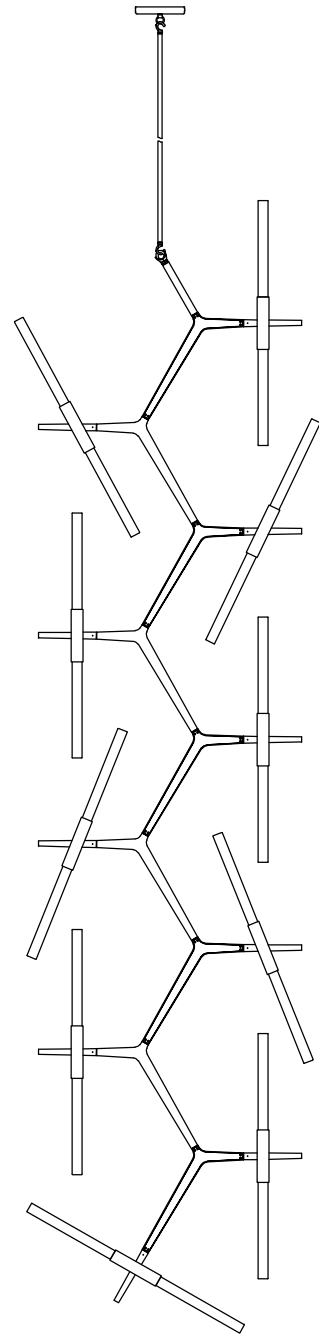

MANUAL DE INSTALACIÓN

1)

5)

2)

3)

6)

4)

Modelo: Q39749-*

Nota:

1. Luminario sólo de interior.
2. Desconecte la electricidad y no la encienda hasta terminar con la instalación.

Voltaje: 127V
Potencia: 20*4W
Luminario: G9
50/60Hz

Mantenimiento:

Para mantener el producto en buenas condiciones limpie bien la luminaria cada mes con un trapo húmedo y limpio. No utilice productos abrasivos como cloro o alcohol.