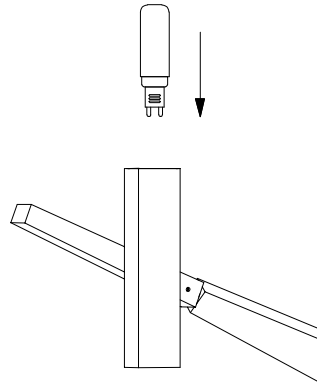

MANUAL DE INSTALACIÓN

1)

5)

2)

3)

6)

4)

Modelo: Q39749-*

Nota:

1. Luminario sólo de interior.
2. Desconecte la electricidad y no la encienda hasta terminar con la instalación.

Voltaje: 127V
Potencia: 20*4W
Luminario: G9
50/60Hz

Mantenimiento:

Para mantener el producto en buenas condiciones limpie bien la luminaria cada mes con un trapo húmedo y limpio. No utilice productos abrasivos como cloro o alcohol.

Quor
LIGHTING