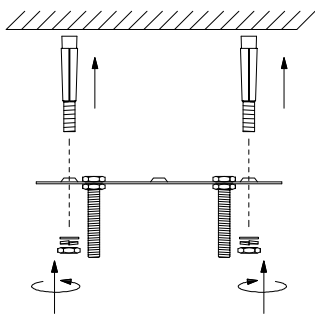

MANUAL DE INSTALACIÓN

1)

5)

2)

3)

6)

4)

Modelo: Q39749-*

Nota:

1. Luminario sólo de interior.
2. Desconecte la electricidad y no la encienda hasta terminar con la instalación.

Voltaje: 127V
Potencia: 20*4W
Luminario: G9
50/60Hz

Mantenimiento:

Para mantener el producto en buenas condiciones limpie bien la luminaria cada mes con un trapo húmedo y limpio. No utilice productos abrasivos como cloro o alcohol.

Quor
LIGHTING