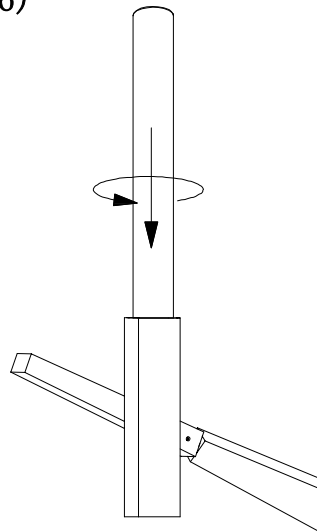

MANUAL DE INSTALACIÓN

1)

5)

2)

3)

6)

4)

Modelo: Q39749-*

Nota:

1. Luminario sólo de interior.
2. Desconecte la electricidad y no la encienda hasta terminar con la instalación.

Voltaje: 127V
Potencia: 20*4W
Luminario: G9
50/60Hz

Mantenimiento:

Para mantener el producto en buenas condiciones limpie bien la luminaria cada mes con un trapo húmedo y limpio. No utilice productos abrasivos como cloro o alcohol.

Quor
LIGHTING