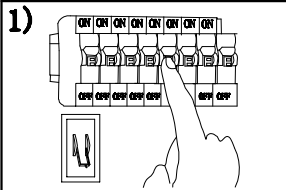

MANUAL DE INSTALACIÓN

Modelo: Q41420-*

Nota:
1. Luminario sólo de interior.
2. Desconecte la electricidad y no la encienda hasta terminar con la instalación.
Voltaje: 127V
Potencia: Max. 40W
Luminario: E26
50/60Hz