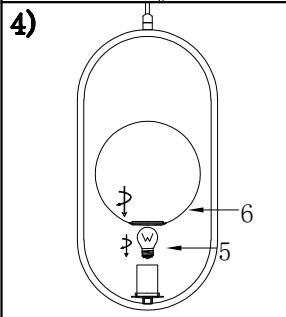

MANUAL DE INSTALACIÓN

Modelo: Q41420-*

Nota:
1. Luminario sólo de interior.
2. Desconecte la electricidad y no la encienda hasta terminar con la instalación.
Voltaje: 127V
Potencia: Max. 40W
Luminario: E26
50/60Hz