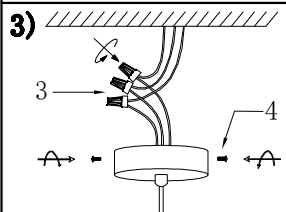

MANUAL DE INSTALACIÓN

Modelo: Q41420-*

Nota:
1. Luminario sólo de interior.
2. Desconecte la electricidad y no la encienda hasta terminar con la instalación.
Voltaje: 127V
Potencia: Max. 40W
Luminario: E26
50/60Hz