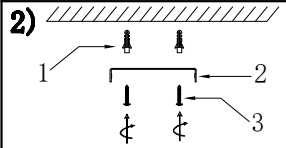

MANUAL DE INSTALACIÓN

Modelo: Q41420-*

Nota:
1. Luminario sólo de interior.
2. Desconecte la electricidad y no la encienda hasta terminar con la instalación.
Voltaje: 127V
Potencia: Max. 40W
Luminario: E26
50/60Hz