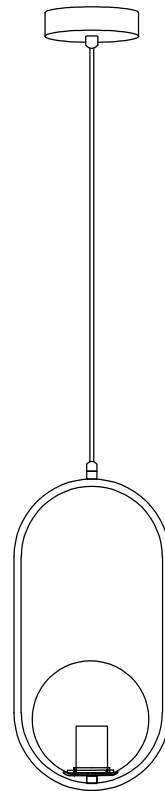

MANUAL DE INSTALACIÓN

Modelo: Q41420-*

Nota:
1. Luminario sólo de interior.
2. Desconecte la electricidad y no la encienda hasta terminar con la instalación.
Voltaje: 127V
Potencia: Max. 40W
Luminario: E26
50/60Hz