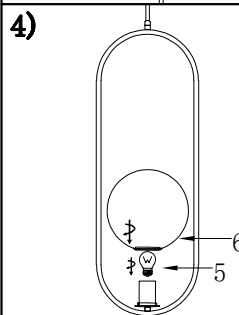

MANUAL DE INSTALACIÓN

Modelo: Q41520-*

Nota:
1. Luminario sólo de interior.
2. Desconecte la electricidad y no la encienda hasta terminar con la instalación.
Voltaje: 127V
Potencia: Max. 40W
Luminario: E26
50/60Hz