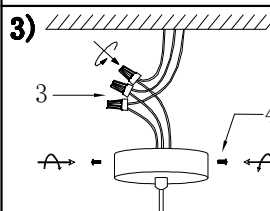

MANUAL DE INSTALACIÓN

Modelo: Q41520-*

Nota:
1. Luminario sólo de interior.
2. Desconecte la electricidad y no la encienda hasta terminar con la instalación.
Voltaje: 127V
Potencia: Max. 40W
Luminario: E26
50/60Hz