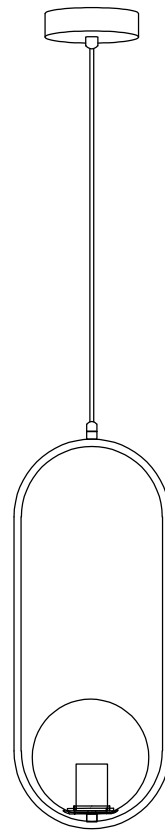

MANUAL DE INSTALACIÓN

Modelo: Q41520-*

Nota:
1. Luminario sólo de interior.
2. Desconecte la electricidad y no la encienda hasta terminar con la instalación.
Voltaje: 127V
Potencia: Max. 40W
Luminario: E26
50/60Hz