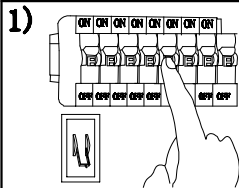

MANUAL DE INSTALACIÓN

Modelo: Q41520-*

Nota:
1. Luminario sólo de interior.
2. Desconecte la electricidad y no la encienda hasta terminar con la instalación.
Voltaje: 127V
Potencia: Max. 40W
Luminario: E26
50/60Hz