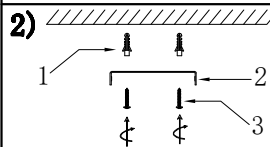

MANUAL DE INSTALACIÓN

Modelo: Q41520-*

Nota:
1. Luminario sólo de interior.
2. Desconecte la electricidad y no la encienda hasta terminar con la instalación.
Voltaje: 127V
Potencia: Max. 40W
Luminario: E26
50/60Hz