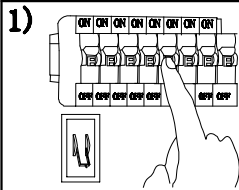

MANUAL DE INSTALACIÓN

Modelo: Q41720-*

Nota:
1. Luminario sólo de interior.
2. Desconecte la electricidad y no la encienda hasta terminar con la instalación.
Voltaje: 127V
Potencia: Max. 40W
Luminario: E26
50/60Hz