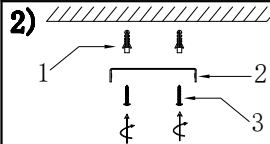

MANUAL DE INSTALACIÓN

Modelo: Q41720-*

Nota:
1. Luminario sólo de interior.
2. Desconecte la electricidad y no la encienda hasta terminar con la instalación.
Voltaje: 127V
Potencia: Max. 40W
Luminario: E26
50/60Hz