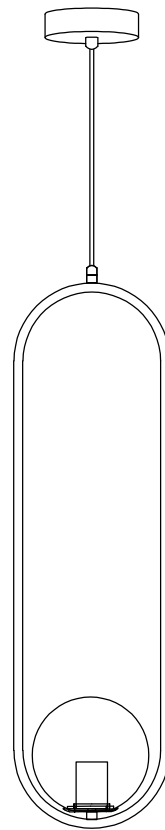

MANUAL DE INSTALACIÓN

Modelo: Q41720-*

Nota:
1. Luminario sólo de interior.
2. Desconecte la electricidad y no la encienda hasta terminar con la instalación.
Voltaje: 127V
Potencia: Max. 40W
Luminario: E26
50/60Hz