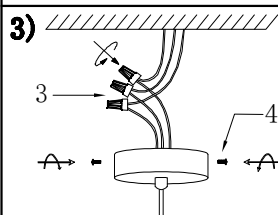

MANUAL DE INSTALACIÓN

Modelo: Q41720-*

Nota:
1. Luminario sólo de interior.
2. Desconecte la electricidad y no la encienda hasta terminar con la instalación.
Voltaje: 127V
Potencia: Max. 40W
Luminario: E26
50/60Hz