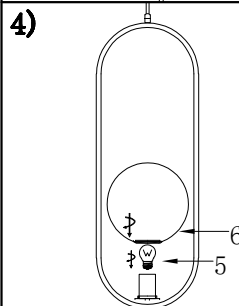

MANUAL DE INSTALACIÓN

Modelo: Q41720-*

Nota:
1. Luminario sólo de interior.
2. Desconecte la electricidad y no la encienda hasta terminar con la instalación.
Voltaje: 127V
Potencia: Max. 40W
Luminario: E26
50/60Hz