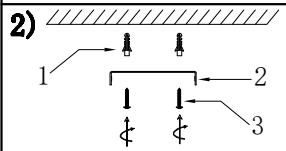

MANUAL DE INSTALACIÓN

Modelo: Q41722-*

Nota:
1. Luminario sólo de interior.
2. Desconecte la electricidad y no la encienda hasta terminar con la instalación.
Voltaje: 127V
Potencia: 2*Max. 40W
Luminario: E26
50/60Hz