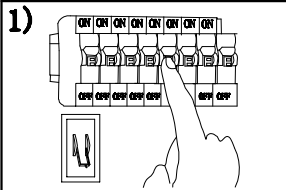

MANUAL DE INSTALACIÓN

Modelo: Q41722-*

Nota:
1. Luminario sólo de interior.
2. Desconecte la electricidad y no la encienda hasta terminar con la instalación.
Voltaje: 127V
Potencia: 2*Max. 40W
Luminario: E26
50/60Hz