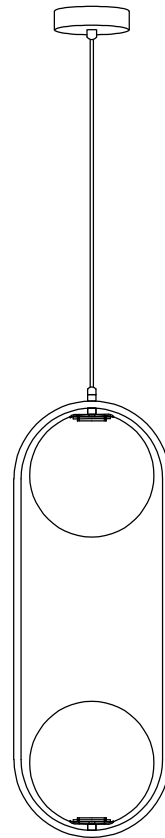

MANUAL DE INSTALACIÓN

Modelo: Q41722-*

Nota:
1. Luminario sólo de interior.
2. Desconecte la electricidad y no la encienda hasta terminar con la instalación.
Voltaje: 127V
Potencia: 2*Max. 40W
Luminario: E26
50/60Hz