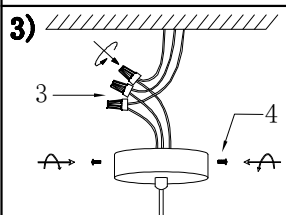

MANUAL DE INSTALACIÓN

Modelo: Q41722-*

Nota:
1. Luminario sólo de interior.
2. Desconecte la electricidad y no la encienda hasta terminar con la instalación.
Voltaje: 127V
Potencia: 2*Max. 40W
Luminario: E26
50/60Hz