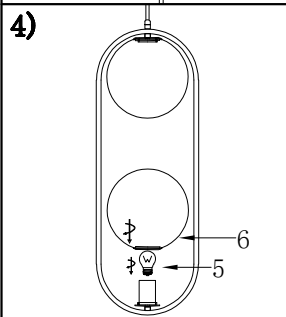

MANUAL DE INSTALACIÓN

Modelo: Q41722-*

Nota:
1. Luminario sólo de interior.
2. Desconecte la electricidad y no la encienda hasta terminar con la instalación.
Voltaje: 127V
Potencia: 2*Max. 40W
Luminario: E26
50/60Hz