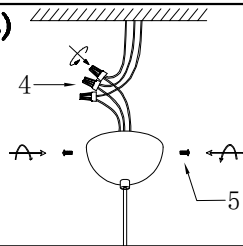

## MANUAL DE INSTALACIÓN

1)

2)

3)

4)

Modelo: Q41884-\*

Nota:

1. Luminario sólo de interior.  
2. Desconecte la electricidad y no la encienda hasta terminar con la instalación.

Voltaje: 127V  
Potencia: 5W  
Luminario: LED  
50/60Hz

Mantenimiento:

Para mantener el producto en buenas condiciones limpie bien la luminaria cada mes con un trapo húmedo y limpio. No utilice productos abrasivos como cloro o alcohol.