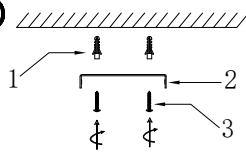

## MANUAL DE INSTALACIÓN

1)

2)

3)

4)

Modelo: Q41884-\*

Nota:

1. Luminario sólo de interior.  
2. Desconecte la electricidad y no la encienda hasta terminar con la instalación.

Voltaje: 127V  
Potencia: 5W  
Luminario: LED  
50/60Hz

Mantenimiento:

Para mantener el producto en buenas condiciones limpie bien la luminaria cada mes con un trapo húmedo y limpio. No utilice productos abrasivos como cloro o alcohol.