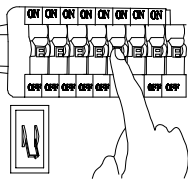

## MANUAL DE INSTALACIÓN

1)

2)

3)

4)

Modelo: Q41884-\*

Nota:

1. Luminario sólo de interior.  
2. Desconecte la electricidad y no la encienda hasta terminar con la instalación.

Voltaje: 127V  
Potencia: 5W  
Luminario: LED  
50/60Hz

Mantenimiento:

Para mantener el producto en buenas condiciones limpie bien la luminaria cada mes con un trapo húmedo y limpio. No utilice productos abrasivos como cloro o alcohol.