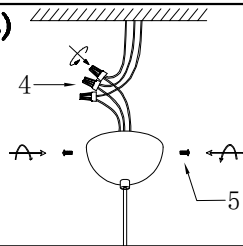

MANUAL DE INSTALACIÓN

1)

2)

3)

4)

Modelo: Q41885-*

Nota:

1. Luminario sólo de interior.
2. Desconecte la electricidad y no la encienda hasta terminar con la instalación.

Voltaje: 127V

Potencia: 5W

Luminario: LED
50/60Hz

Mantenimiento:

Para mantener el producto en buenas condiciones limpie bien la luminaria cada mes con un trapo húmedo y limpio. No utilice productos abrasivos como cloro o alcohol.