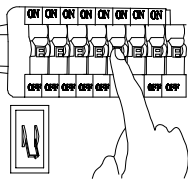

MANUAL DE INSTALACIÓN

1)

2)

3)

4)

Modelo: Q41885-*

Nota:

1. Luminario sólo de interior.
2. Desconecte la electricidad y no la encienda hasta terminar con la instalación.

Voltaje: 127V

Potencia: 5W

Luminario: LED
50/60Hz

Mantenimiento:

Para mantener el producto en buenas condiciones limpie bien la luminaria cada mes con un trapo húmedo y limpio. No utilice productos abrasivos como cloro o alcohol.