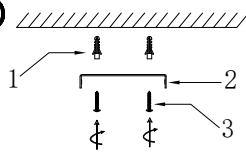

MANUAL DE INSTALACIÓN

1)

2)

3)

4)

Modelo: Q41885-*

Nota:

1. Luminario sólo de interior.
2. Desconecte la electricidad y no la encienda hasta terminar con la instalación.

Voltaje: 127V

Potencia: 5W

Luminario: LED
50/60Hz

Mantenimiento:

Para mantener el producto en buenas condiciones limpie bien la luminaria cada mes con un trapo húmedo y limpio. No utilice productos abrasivos como cloro o alcohol.