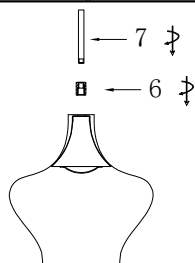

MANUAL DE INSTALACIÓN

1)

2)

3)

4)

Modelo: Q41885-*

Nota:

1. Luminario sólo de interior.
2. Desconecte la electricidad y no la encienda hasta terminar con la instalación.