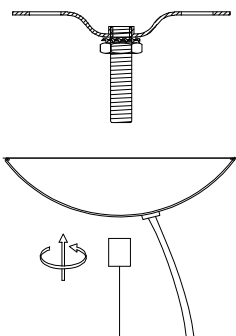

MANUAL DE INSTALACIÓN

1)

2)

3)

4)

Modelo: Q47066-*

Nota:

1. Luminario sólo de interior.
2. Desconecte la electricidad y no la encienda hasta terminar con la instalación.

Voltaje: 127V
Potencia: Max. 40W
Luminario: E26
50/60Hz

Mantenimiento:

Para mantener el producto en buenas condiciones limpie bien la luminaria cada mes con un trapo húmedo y limpio. No utilice productos abrasivos como cloro o alcohol.