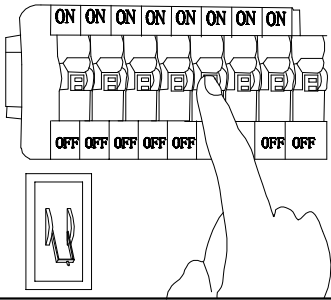

MANUAL DE INSTALACIÓN

1)

2)

3)

4)

Modelo: Q47066-*

Nota:

1. Luminario sólo de interior.
2. Desconecte la electricidad y no la encienda hasta terminar con la instalación.

Voltaje: 127V
Potencia: Max. 40W
Luminario: E26
50/60Hz

Mantenimiento:

Para mantener el producto en buenas condiciones limpie bien la luminaria cada mes con un trapo húmedo y limpio. No utilice productos abrasivos como cloro o alcohol.