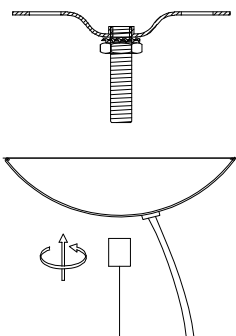

MANUAL DE INSTALACIÓN

1)

2)

3)

4)

Modelo: Q47067-*

Nota:

1. Luminario sólo de interior.
2. Desconecte la electricidad y no la encienda hasta terminar con la instalación.

Voltaje: 127V
Potencia: Max. 40W
Luminario: E26
50/60Hz

Mantenimiento:

Para mantener el producto en buenas condiciones limpie bien la luminaria cada mes con un trapo húmedo y limpio. No utilice productos abrasivos como cloro o alcohol.