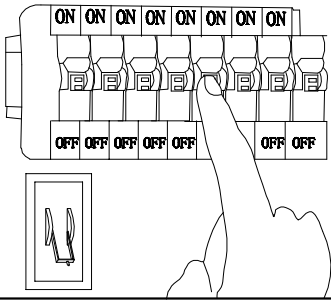

MANUAL DE INSTALACIÓN

1)

2)

3)

4)

Modelo: Q47067-*

Nota:

1. Luminario sólo de interior.
2. Desconecte la electricidad y no la encienda hasta terminar con la instalación.

Voltaje: 127V
Potencia: Max. 40W
Luminario: E26
50/60Hz

Mantenimiento:

Para mantener el producto en buenas condiciones limpie bien la luminaria cada mes con un trapo húmedo y limpio. No utilice productos abrasivos como cloro o alcohol.