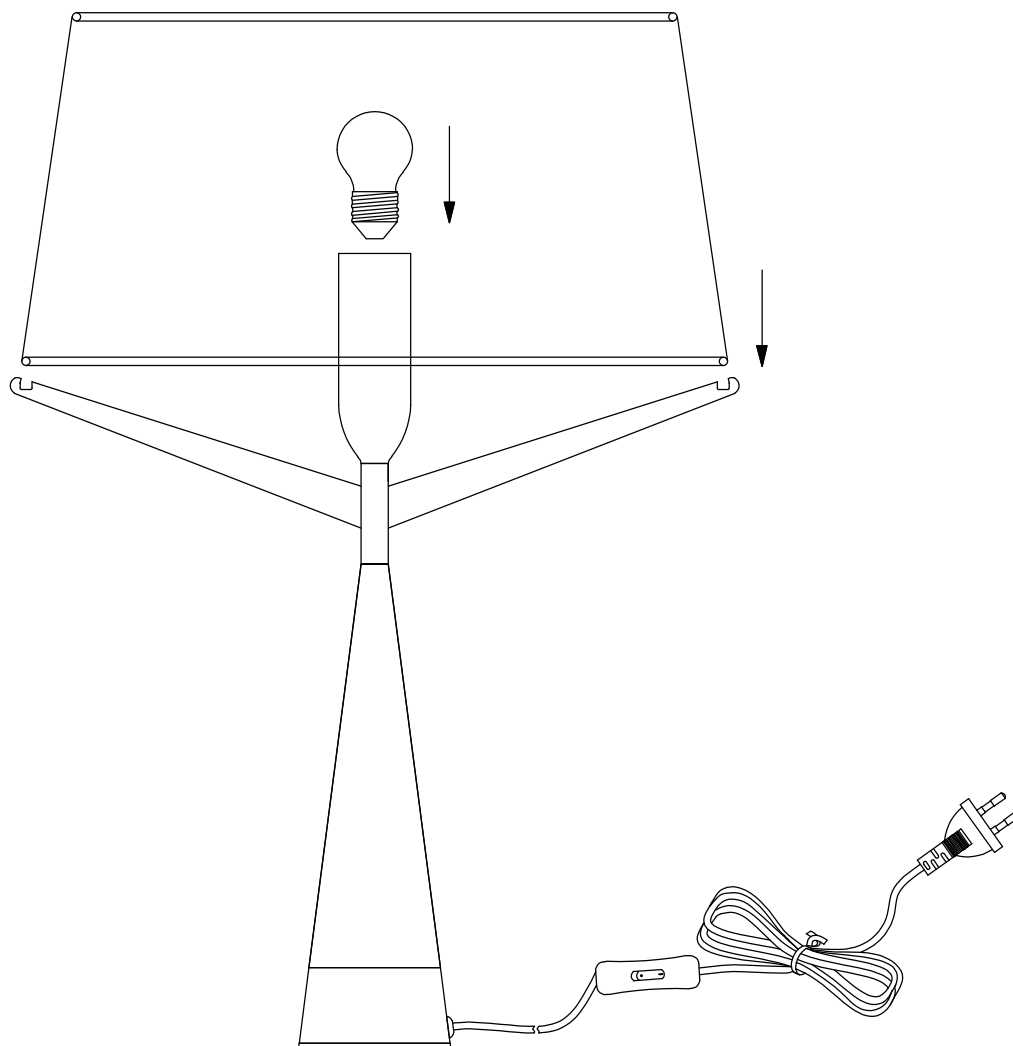

MANUAL DE INSTALACIÓN

Modelo: Q47073-*

Nota:

1. Luminario sólo de interior.
2. Desconecte la electricidad y no la encienda hasta terminar con la instalación.

Voltaje: 127V
Potencia: Max. 60W
Luminario: E26
50/60Hz