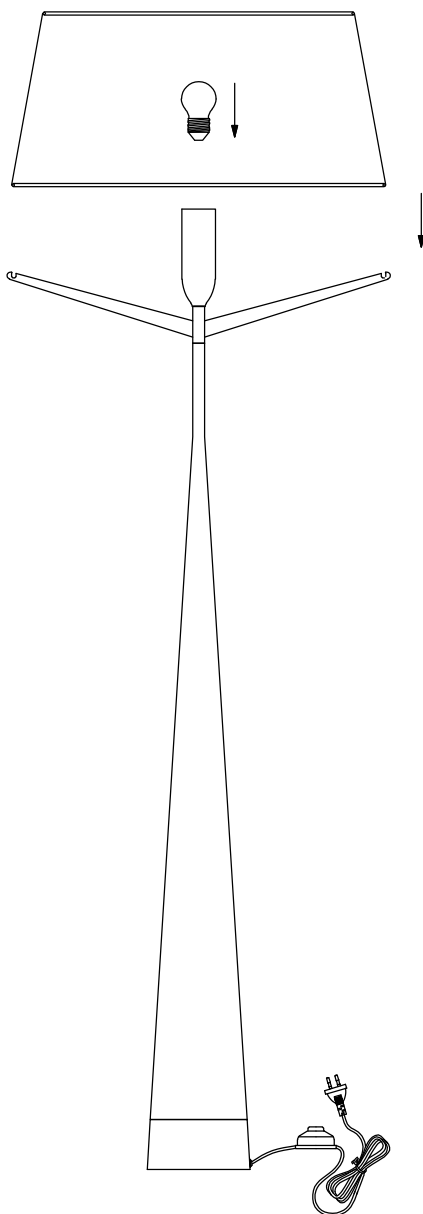

# MANUAL DE INSTALACIÓN

Modelo: Q47074-\*

**Nota:**

1. Luminario sólo de interior.
2. Desconecte la electricidad y no la encienda hasta terminar con la instalación.

Voltaje: 127V  
Potencia: Max. 60W  
Luminario: E26  
50/60Hz