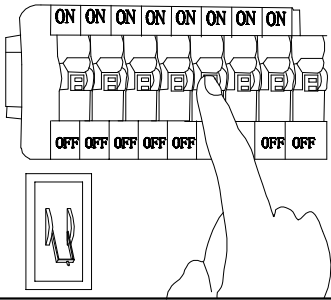

MANUAL DE INSTALACIÓN

1)

2)

3)

4)

Modelo: Q48074-*

Nota:

1. Luminario sólo de interior.
2. Desconecte la electricidad y no la encienda hasta terminar con la instalación.

Voltaje: 127V
Potencia: Max. 40W
Luminario: E26
50/60Hz

Mantenimiento:

Para mantener el producto en buenas condiciones limpie bien la luminaria cada mes con un trapo húmedo y limpio. No utilice productos abrasivos como cloro o alcohol.