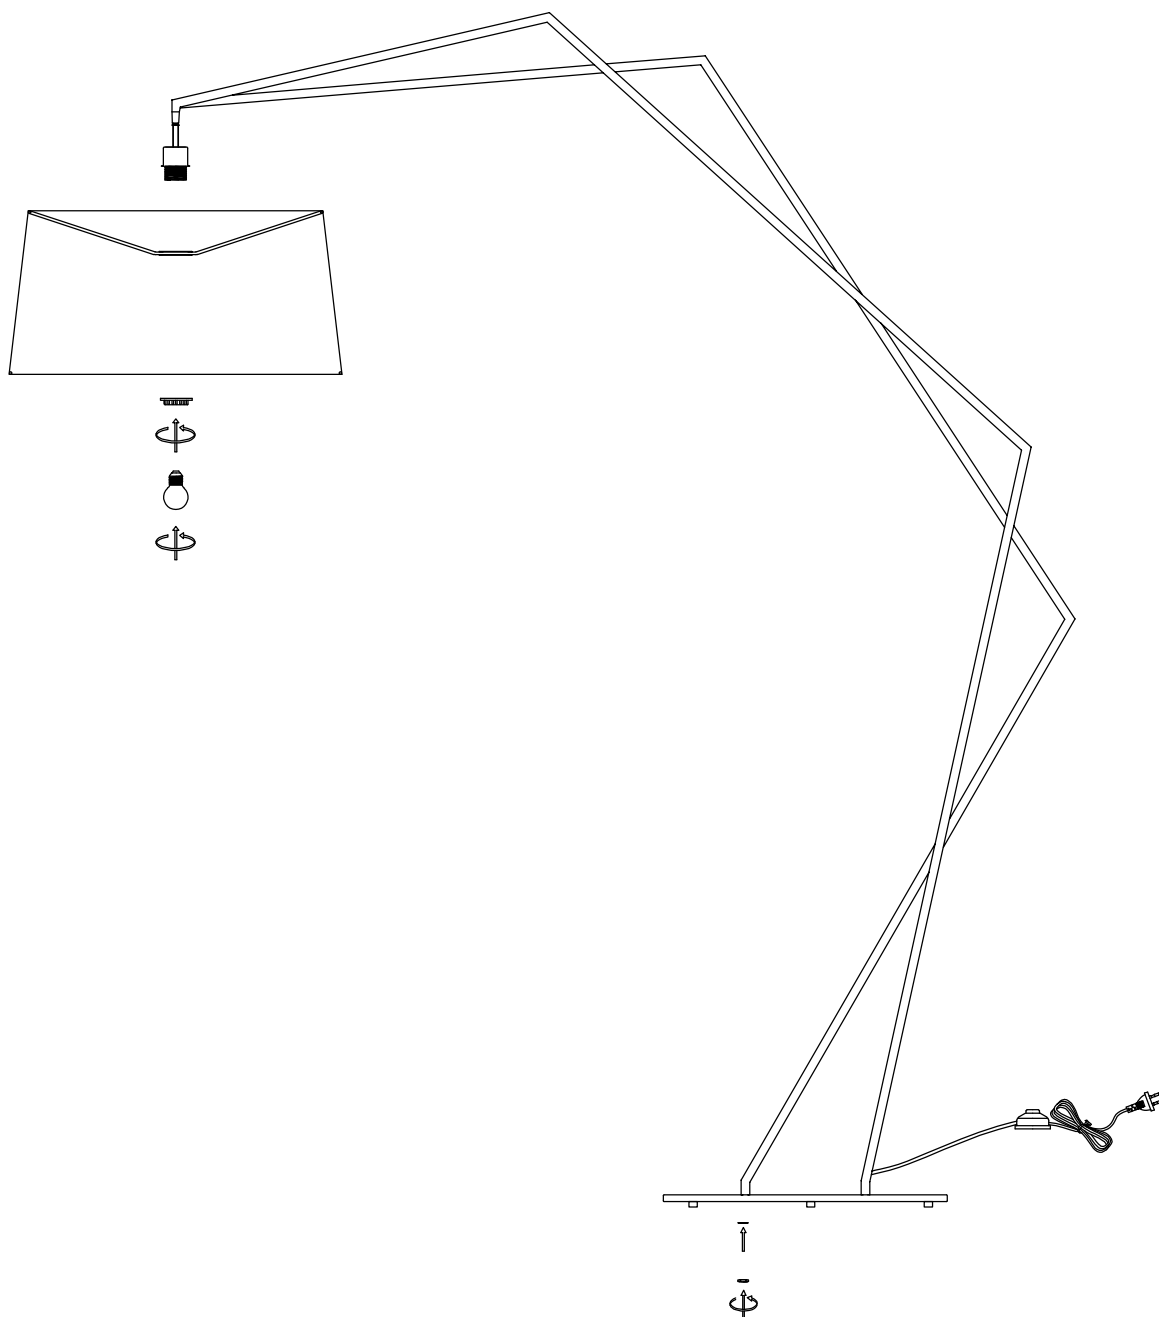

MANUAL DE INSTALACIÓN

Modelo: Q48088-BK

Nota:

1. Luminario sólo de interior.
2. Desconecte la electricidad y no la encienda hasta terminar con la instalación.

Voltaje: 127V
Potencia: Max. 60W
Luminario: E26
50/60Hz