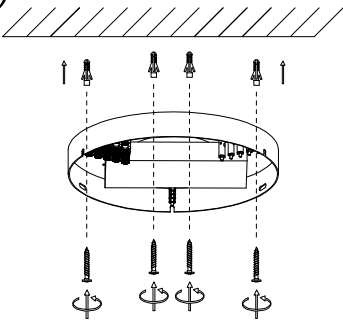

MANUAL DE INSTALACIÓN

1)

2)

3)

4)

Modelo: Q48173-GD

Nota:

1. Luminario sólo de interior.
2. Desconecte la electricidad y no la encienda hasta terminar con la instalación.

Voltaje: 127V
Potencia: 105W
Luminario: LED
50/60Hz

Mantenimiento:

Para mantener el producto en buenas condiciones limpie bien la luminaria cada mes con un trapo húmedo y limpio. No utilice productos abrasivos como cloro o alcohol.