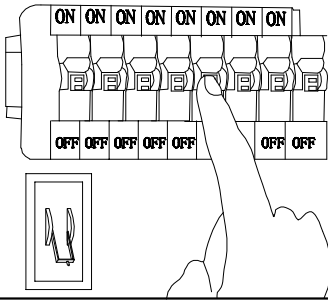

MANUAL DE INSTALACIÓN

1)

2)

3)

4)

Modelo: Q48173-GD

Nota:

1. Luminario sólo de interior.
2. Desconecte la electricidad y no la encienda hasta terminar con la instalación.

Voltaje: 127V
Potencia: 105W
Luminario: LED
50/60Hz

Mantenimiento:

Para mantener el producto en buenas condiciones limpie bien la luminaria cada mes con un trapo húmedo y limpio. No utilice productos abrasivos como cloro o alcohol.