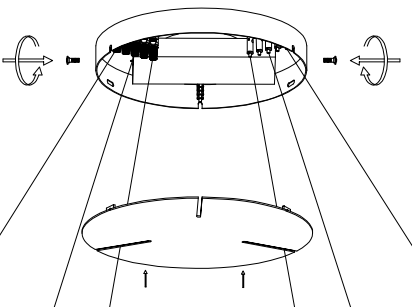

MANUAL DE INSTALACIÓN

1)

2)

3)

4)

Modelo: Q48173-GD

Nota:

1. Luminario sólo de interior.
2. Desconecte la electricidad y no la encienda hasta terminar con la instalación.

Voltaje: 127V
Potencia: 105W
Luminario: LED
50/60Hz

Mantenimiento:

Para mantener el producto en buenas condiciones limpie bien la luminaria cada mes con un trapo húmedo y limpio. No utilice productos abrasivos como cloro o alcohol.