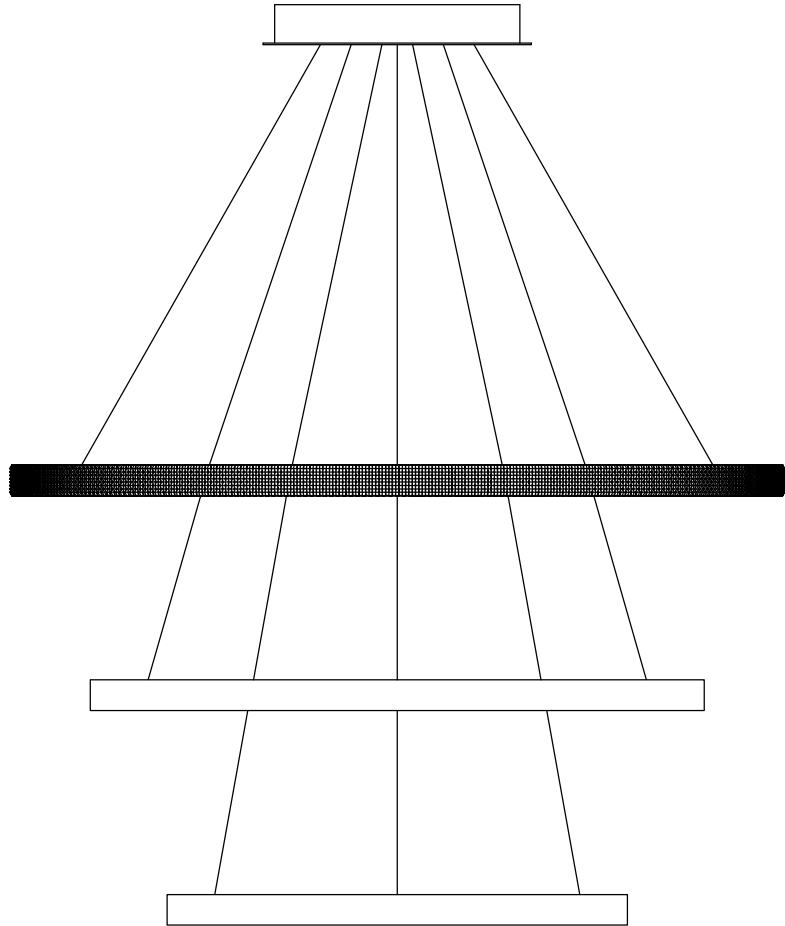

MANUAL DE INSTALACIÓN

1)

2)

3)

4)

Modelo: Q48173-GD

Nota:

1. Luminario sólo de interior.
2. Desconecte la electricidad y no la encienda hasta terminar con la instalación.

Voltaje: 127V
Potencia: 105W
Luminario: LED
50/60Hz

Mantenimiento:

Para mantener el producto en buenas condiciones limpie bien la luminaria cada mes con un trapo húmedo y limpio. No utilice productos abrasivos como cloro o alcohol.