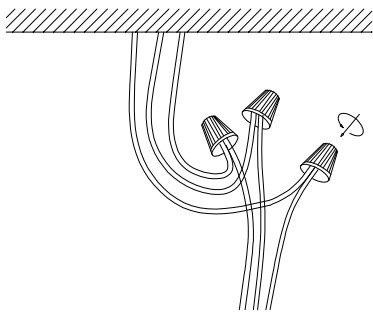

MANUAL DE INSTALACIÓN

1)

2)

3)

4)

Modelo: Q48173-GD

Nota:

1. Luminario sólo de interior.
2. Desconecte la electricidad y no la encienda hasta terminar con la instalación.

Voltaje: 127V
Potencia: 105W
Luminario: LED
50/60Hz

Mantenimiento:

Para mantener el producto en buenas condiciones limpie bien la luminaria cada mes con un trapo húmedo y limpio. No utilice productos abrasivos como cloro o alcohol.