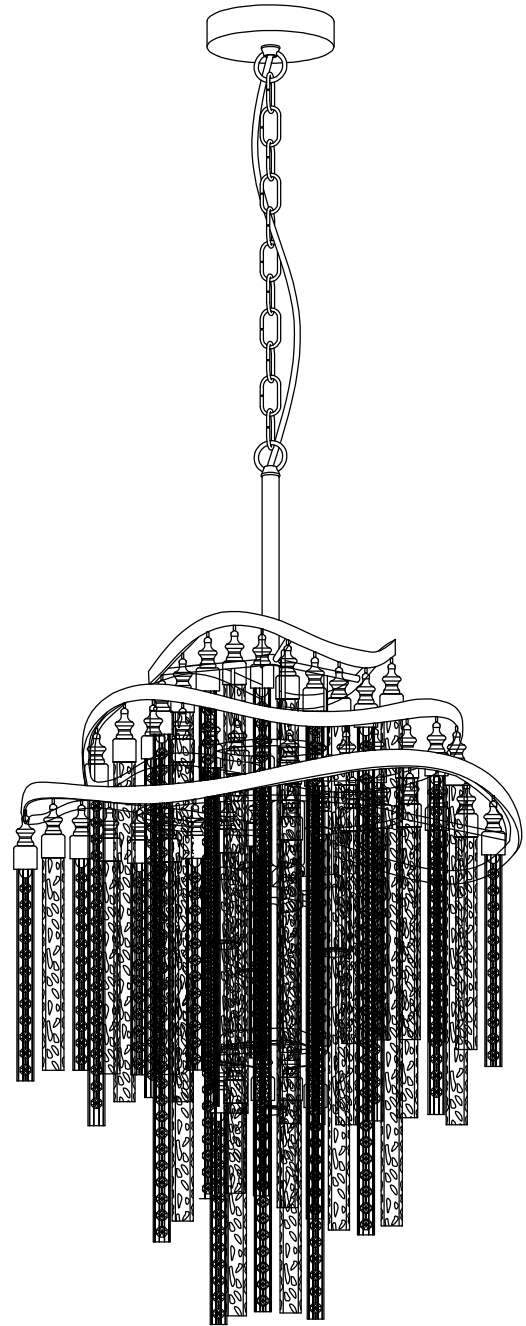

# MANUAL DE INSTALACIÓN

1)

6)

2)

7)

A(24 PZAS)  
B(24 PZAS)  
C(14 PZAS)  
D(14 PZAS)  
E(9 PZAS)  
F(9 PZAS)

3)

4)

5)

8)

Modelo: Q58505-GD

Nota:

1. Luminario sólo de interior.  
2. Desconecte la electricidad y no la encienda hasta terminar con la instalación.

Voltaje: 127V  
Potencia: 7\*Max. 40W  
Luminario: 7\*E12  
50/60Hz