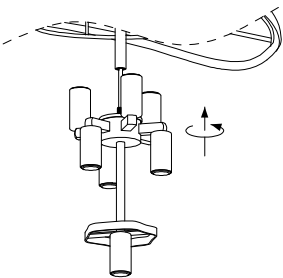

# MANUAL DE INSTALACIÓN

1)

6)

2)

7)

A(24 PZAS)  
B(24 PZAS)  
C(14 PZAS)  
D(14 PZAS)  
E(9 PZAS)  
F(9 PZAS)

3)

4)

5)

8)

Modelo: Q58505-GD

Nota:

1. Luminario sólo de interior.  
2. Desconecte la electricidad y no la encienda hasta terminar con la instalación.

Voltaje: 127V  
Potencia: 7\*Max. 40W  
Luminario: 7\*E12  
50/60Hz