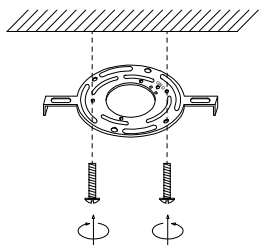

# MANUAL DE INSTALACIÓN

1)

6)

2)

7)

A(24 PZAS)  
B(24 PZAS)  
C(14 PZAS)  
D(14 PZAS)  
E(9 PZAS)  
F(9 PZAS)

3)

4)

5)

8)

Modelo: Q58505-GD

Nota:

1. Luminario sólo de interior.  
2. Desconecte la electricidad y no la encienda hasta terminar con la instalación.

Voltaje: 127V  
Potencia: 7\*Max. 40W  
Luminario: 7\*E12  
50/60Hz