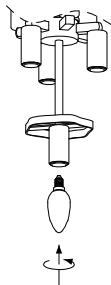

# MANUAL DE INSTALACIÓN

1)

6)

2)

7)

A(24 PZAS)  
B(24 PZAS)  
C(14 PZAS)  
D(14 PZAS)  
E(9 PZAS)  
F(9 PZAS)

3)

4)

5)

8)

Modelo: Q58505-GD

Nota:

1. Luminario sólo de interior.  
2. Desconecte la electricidad y no la encienda hasta terminar con la instalación.

Voltaje: 127V  
Potencia: 7\*Max. 40W  
Luminario: 7\*E12  
50/60Hz