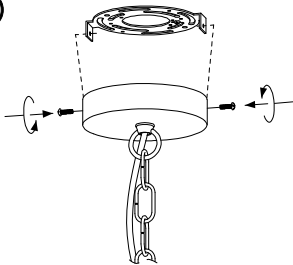

# MANUAL DE INSTALACIÓN

1)

6)

2)

7)

A(24 PZAS)  
B(24 PZAS)  
C(14 PZAS)  
D(14 PZAS)  
E(9 PZAS)  
F(9 PZAS)

3)

4)

5)

8)

Modelo: Q58505-GD

Nota:

1. Luminario sólo de interior.  
2. Desconecte la electricidad y no la encienda hasta terminar con la instalación.

Voltaje: 127V  
Potencia: 7\*Max. 40W  
Luminario: 7\*E12  
50/60Hz