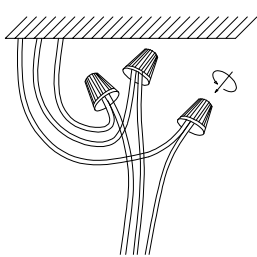

# MANUAL DE INSTALACIÓN

1)

6)

2)

7)

A(24 PZAS)  
B(24 PZAS)  
C(14 PZAS)  
D(14 PZAS)  
E(9 PZAS)  
F(9 PZAS)

3)

4)

5)

8)

Modelo: Q58505-GD

Nota:

1. Luminario sólo de interior.  
2. Desconecte la electricidad y no la encienda hasta terminar con la instalación.

Voltaje: 127V  
Potencia: 7\*Max. 40W  
Luminario: 7\*E12  
50/60Hz