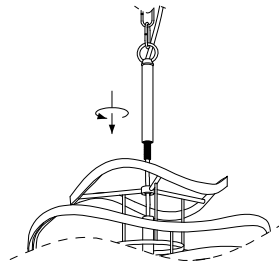

# MANUAL DE INSTALACIÓN

1)

6)

2)

7)

A(24 PZAS)  
B(24 PZAS)  
C(14 PZAS)  
D(14 PZAS)  
E(9 PZAS)  
F(9 PZAS)

3)

4)

5)

8)

Modelo: Q58505-GD

Nota:

1. Luminario sólo de interior.  
2. Desconecte la electricidad y no la encienda hasta terminar con la instalación.

Voltaje: 127V  
Potencia: 7\*Max. 40W  
Luminario: 7\*E12  
50/60Hz