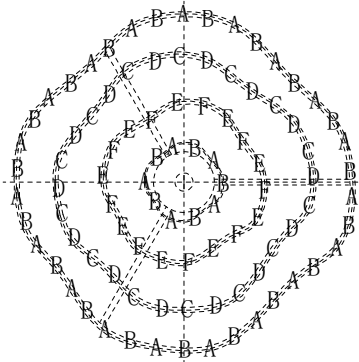

# MANUAL DE INSTALACIÓN

1)

6)

2)

7)

A(24 PZAS)  
B(24 PZAS)  
C(14 PZAS)  
D(14 PZAS)  
E(9 PZAS)  
F(9 PZAS)

3)

4)

5)

8)

Modelo: Q58505-GD

Nota:

1. Luminario sólo de interior.  
2. Desconecte la electricidad y no la encienda hasta terminar con la instalación.

Voltaje: 127V  
Potencia: 7\*Max. 40W  
Luminario: 7\*E12  
50/60Hz