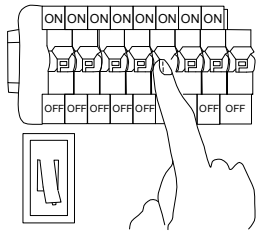

# MANUAL DE INSTALACIÓN

1)

6)

2)

7)

A(24 PZAS)  
B(24 PZAS)  
C(14 PZAS)  
D(14 PZAS)  
E(9 PZAS)  
F(9 PZAS)

3)

4)

5)

8)

Modelo: Q58505-GD

Nota:

1. Luminario sólo de interior.  
2. Desconecte la electricidad y no la encienda hasta terminar con la instalación.

Voltaje: 127V  
Potencia: 7\*Max. 40W  
Luminario: 7\*E12  
50/60Hz