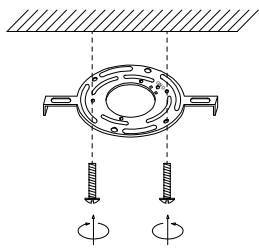

MANUAL DE INSTALACIÓN

1)

6)

2)

7)

A(31 PZAS)
B(31 PZAS)
C(19 PZAS)
D(19 PZAS)
E(12 PZAS)
F(12 PZAS)

3)

4)

5)

8)

Modelo: Q58506-GD

Nota:

1. Luminario sólo de interior.
2. Desconecte la electricidad y no la encienda hasta terminar con la instalación.

Voltaje: 127V

Potencia: 10*Max. 40W

Luminario: 10*E12

50/60Hz

Mantenimiento:

Para mantener el producto en buenas condiciones limpie bien la luminaria cada mes con un trapo húmedo y limpio.

No utilice productos abrasivos como cloro o alcohol.

Quor
LIGHTING