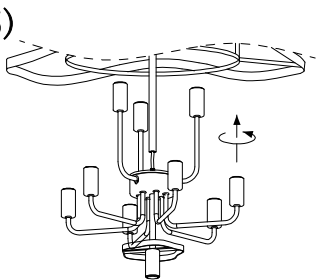

MANUAL DE INSTALACIÓN

1)

6)

2)

7)

A(31 PZAS)
B(31 PZAS)
C(19 PZAS)
D(19 PZAS)
E(12 PZAS)
F(12 PZAS)

3)

4)

5)

8)

Modelo: Q58506-GD

Nota:

1. Luminario sólo de interior.
2. Desconecte la electricidad y no la encienda hasta terminar con la instalación.

Voltaje: 127V

Potencia: 10*Max. 40W

Luminario: 10*E12