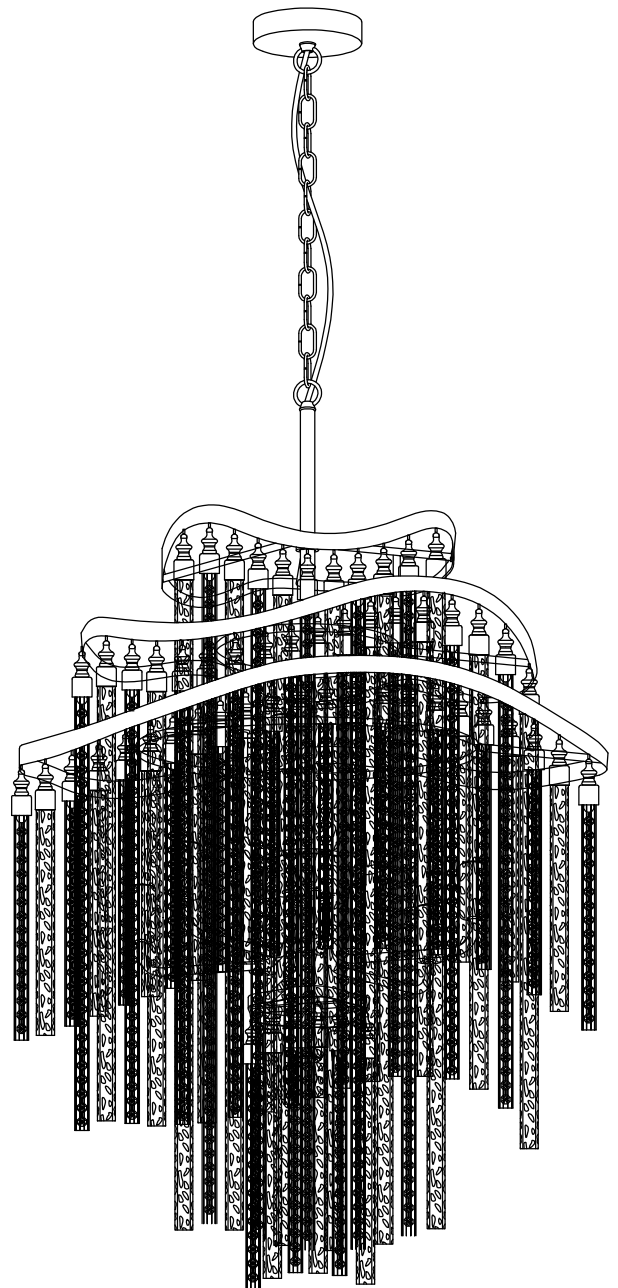

MANUAL DE INSTALACIÓN

1)

6)

2)

7)

A(31 PZAS)
B(31 PZAS)
C(19 PZAS)
D(19 PZAS)
E(12 PZAS)
F(12 PZAS)

3)

4)

5)

8)

Modelo: Q58506-GD

Nota:

1. Luminario sólo de interior.
2. Desconecte la electricidad y no la encienda hasta terminar con la instalación.

Voltaje: 127V

Potencia: 10*Max. 40W

Luminario: 10*E12