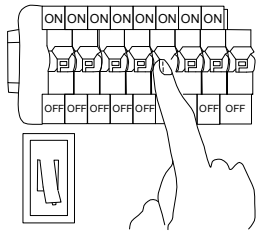

MANUAL DE INSTALACIÓN

1)

6)

2)

7)

A(31 PZAS)
B(31 PZAS)
C(19 PZAS)
D(19 PZAS)
E(12 PZAS)
F(12 PZAS)

3)

4)

5)

8)

Modelo: Q58506-GD

Nota:

1. Luminario sólo de interior.
2. Desconecte la electricidad y no la encienda hasta terminar con la instalación.

Voltaje: 127V

Potencia: 10*Max. 40W

Luminario: 10*E12