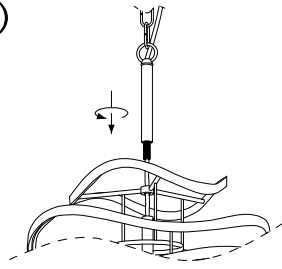

MANUAL DE INSTALACIÓN

1)

6)

2)

7)

A(31 PZAS)
B(31 PZAS)
C(19 PZAS)
D(19 PZAS)
E(12 PZAS)
F(12 PZAS)

3)

4)

5)

8)

Modelo: Q58506-GD

Nota:

1. Luminario sólo de interior.
2. Desconecte la electricidad y no la encienda hasta terminar con la instalación.

Voltaje: 127V

Potencia: 10*Max. 40W

Luminario: 10*E12

50/60Hz

Mantenimiento:

Para mantener el producto en buenas condiciones limpie bien la luminaria cada mes con un trapo húmedo y limpio.

No utilice productos abrasivos como cloro o alcohol.

Quor
LIGHTING