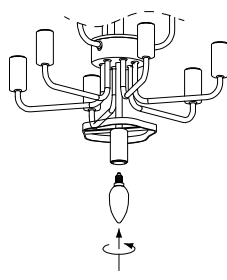

MANUAL DE INSTALACIÓN

1)

6)

2)

7)

A(31 PZAS)
B(31 PZAS)
C(19 PZAS)
D(19 PZAS)
E(12 PZAS)
F(12 PZAS)

3)

4)

5)

8)

Modelo: Q58506-GD

Nota:

1. Luminario sólo de interior.
2. Desconecte la electricidad y no la encienda hasta terminar con la instalación.

Voltaje: 127V

Potencia: 10*Max. 40W

Luminario: 10*E12