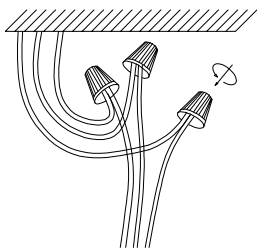

MANUAL DE INSTALACIÓN

1)

6)

2)

7)

A(31 PZAS)
B(31 PZAS)
C(19 PZAS)
D(19 PZAS)
E(12 PZAS)
F(12 PZAS)

3)

4)

5)

8)

Modelo: Q58506-GD

Nota:

1. Luminario sólo de interior.
2. Desconecte la electricidad y no la encienda hasta terminar con la instalación.

Voltaje: 127V

Potencia: 10*Max. 40W

Luminario: 10*E12