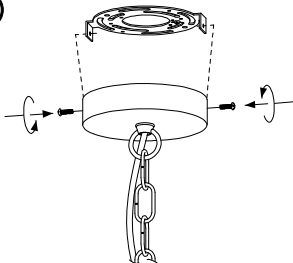

MANUAL DE INSTALACIÓN

1)

6)

2)

7)

A(31 PZAS)
B(31 PZAS)
C(19 PZAS)
D(19 PZAS)
E(12 PZAS)
F(12 PZAS)

3)

4)

5)

8)

Modelo: Q58506-GD

Nota:

1. Luminario sólo de interior.
2. Desconecte la electricidad y no la encienda hasta terminar con la instalación.

Voltaje: 127V

Potencia: 10*Max. 40W

Luminario: 10*E12