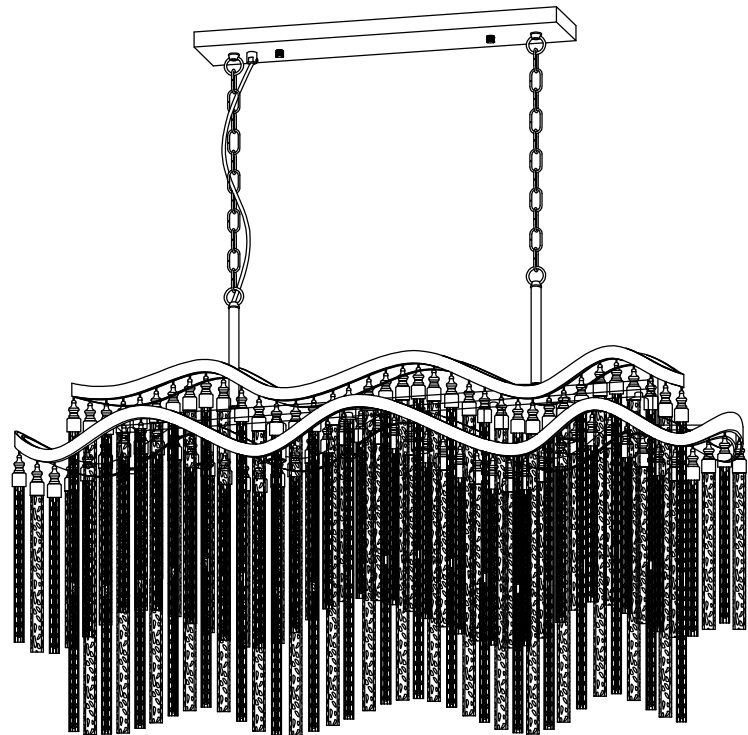

MANUAL DE INSTALACIÓN

1)

6)

A(37 PZAS)
B(37 PZAS)
C(27 PZAS)
D(27 PZAS)

7)

2)

3)

4)

5)

Modelo: Q58507-GD

Nota:

1. Luminario sólo de interior.
2. Desconecte la electricidad y no la encienda hasta terminar con la instalación.

Voltaje: 127V
Potencia: 8*Max. 40W
Luminario: 8*E12
50/60Hz

Mantenimiento: