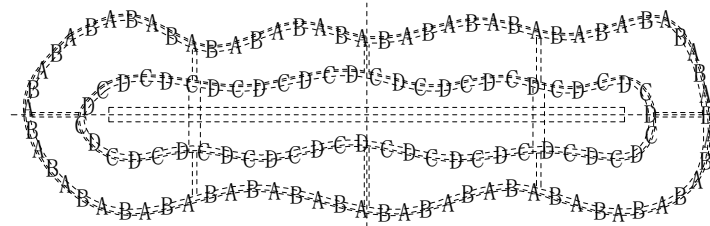

MANUAL DE INSTALACIÓN

1)

6)

A(37 PZAS)
B(37 PZAS)
C(27 PZAS)
D(27 PZAS)

7)

2)

3)

4)

5)

Modelo: Q58507-GD

Nota:

1. Luminario sólo de interior.
2. Desconecte la electricidad y no la encienda hasta terminar con la instalación.

Voltaje: 127V
Potencia: 8*Max. 40W
Luminario: 8*E12
50/60Hz

Mantenimiento: