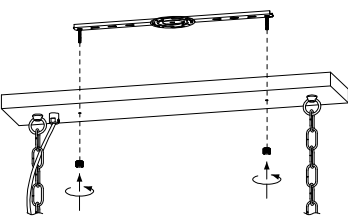

5)

Modelo: Q58507-GD

Nota:

1. Luminario sólo de interior.
2. Desconecte la electricidad y no la encienda hasta terminar con la instalación.

Voltaje: 127V
Potencia: 8*Max. 40W
Luminario: 8*E12
50/60Hz

Mantenimiento: