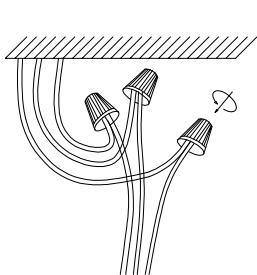

MANUAL DE INSTALACIÓN

1)

6)

A(37 PZAS)
B(37 PZAS)
C(27 PZAS)
D(27 PZAS)

7)

2)

3)

4)

5)

Modelo: Q58507-GD

Nota:

1. Luminario sólo de interior.
2. Desconecte la electricidad y no la encienda hasta terminar con la instalación.

Voltaje: 127V
Potencia: 8*Max. 40W
Luminario: 8*E12
50/60Hz

Mantenimiento: