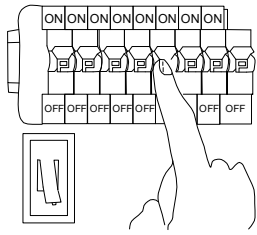

MANUAL DE INSTALACIÓN

1)

6)

A(37 PZAS)
B(37 PZAS)
C(27 PZAS)
D(27 PZAS)

7)

2)

3)

4)

5)

Modelo: Q58507-GD

Nota:

1. Luminario sólo de interior.
2. Desconecte la electricidad y no la encienda hasta terminar con la instalación.

Voltaje: 127V
Potencia: 8*Max. 40W
Luminario: 8*E12
50/60Hz

Mantenimiento: