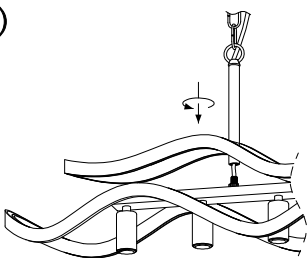

MANUAL DE INSTALACIÓN

1)

6)

A(37 PZAS)
B(37 PZAS)
C(27 PZAS)
D(27 PZAS)

7)

2)

3)

4)

5)

Modelo: Q58507-GD

Nota:

1. Luminario sólo de interior.
2. Desconecte la electricidad y no la encienda hasta terminar con la instalación.

Voltaje: 127V
Potencia: 8*Max. 40W
Luminario: 8*E12
50/60Hz

Mantenimiento: