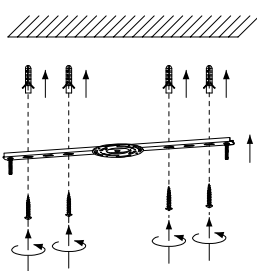

MANUAL DE INSTALACIÓN

1)

6)

A(37 PZAS)
B(37 PZAS)
C(27 PZAS)
D(27 PZAS)

7)

2)

3)

4)

5)

Modelo: Q58507-GD

Nota:

1. Luminario sólo de interior.
2. Desconecte la electricidad y no la encienda hasta terminar con la instalación.

Voltaje: 127V
Potencia: 8*Max. 40W
Luminario: 8*E12
50/60Hz

Mantenimiento: