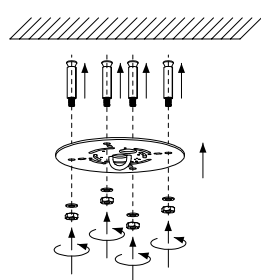

MANUAL DE INSTALACIÓN

1)

6)

A(26 PZAS) E(38 PZAS)
 B(26 PZAS) F(38 PZAS)
 C(26 PZAS) G(28 PZAS)
 D(26 PZAS) H(28 PZAS)

2)

3)

7)

4)

8)

5)

Modelo: Q58508-GD

Nota:

1. Luminario sólo de interior.
 2. Desconecte la electricidad y no la encienda hasta terminar con la instalación.

Voltaje: 127V
 Potencia: 18*Max. 40W
 Luminario: 18*E12
 50/60Hz