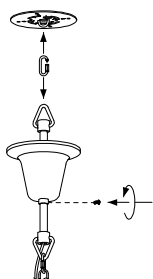

MANUAL DE INSTALACIÓN

1)

6)

A(26 PZAS) E(38 PZAS)
 B(26 PZAS) F(38 PZAS)
 C(26 PZAS) G(28 PZAS)
 D(26 PZAS) H(28 PZAS)

2)

3)

7)

4)

8)

5)

Modelo: Q58508-GD

Nota:

1. Luminario sólo de interior.
 2. Desconecte la electricidad y no la encienda hasta terminar con la instalación.

Voltaje: 127V
 Potencia: 18*Max. 40W
 Luminario: 18*E12
 50/60Hz