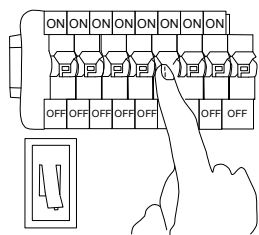

MANUAL DE INSTALACIÓN

1)

6)

A(26 PZAS) E(38 PZAS)
 B(26 PZAS) F(38 PZAS)
 C(26 PZAS) G(28 PZAS)
 D(26 PZAS) H(28 PZAS)

2)

3)

7)

4)

8)

5)

Modelo: Q58508-GD

Nota:

1. Luminario sólo de interior.
 2. Desconecte la electricidad y no la encienda hasta terminar con la instalación.

Voltaje: 127V
 Potencia: 18*Max. 40W
 Luminario: 18*E12
 50/60Hz