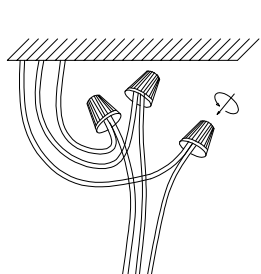

MANUAL DE INSTALACIÓN

1)

6)

A(26 PZAS) E(38 PZAS)
 B(26 PZAS) F(38 PZAS)
 C(26 PZAS) G(28 PZAS)
 D(26 PZAS) H(28 PZAS)

2)

3)

7)

4)

8)

5)

Modelo: Q58508-GD

Nota:

1. Luminario sólo de interior.
 2. Desconecte la electricidad y no la encienda hasta terminar con la instalación.

Voltaje: 127V
 Potencia: 18*Max. 40W
 Luminario: 18*E12
 50/60Hz