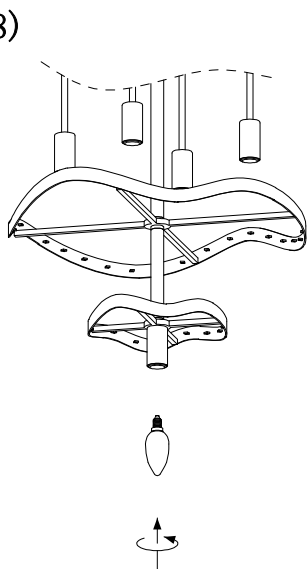

MANUAL DE INSTALACIÓN

1)

6)

A(26 PZAS) E(38 PZAS)
 B(26 PZAS) F(38 PZAS)
 C(26 PZAS) G(28 PZAS)
 D(26 PZAS) H(28 PZAS)

2)

3)

7)

4)

8)

5)

Modelo: Q58508-GD

Nota:

1. Luminario sólo de interior.
 2. Desconecte la electricidad y no la encienda hasta terminar con la instalación.

Voltaje: 127V
 Potencia: 18*Max. 40W
 Luminario: 18*E12
 50/60Hz