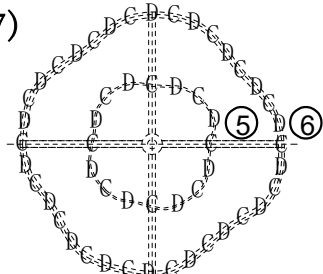

MANUAL DE INSTALACIÓN

1)

6)

A(26 PZAS) E(38 PZAS)
 B(26 PZAS) F(38 PZAS)
 C(26 PZAS) G(28 PZAS)
 D(26 PZAS) H(28 PZAS)

2)

3)

7)

4)

8)

5)

Modelo: Q58508-GD

Nota:

1. Luminario sólo de interior.
 2. Desconecte la electricidad y no la encienda hasta terminar con la instalación.

Voltaje: 127V
 Potencia: 18*Max. 40W
 Luminario: 18*E12
 50/60Hz