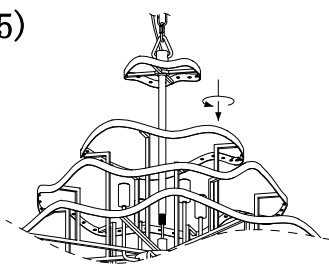

MANUAL DE INSTALACIÓN

1)

6)

A(26 PZAS) E(38 PZAS)
 B(26 PZAS) F(38 PZAS)
 C(26 PZAS) G(28 PZAS)
 D(26 PZAS) H(28 PZAS)

2)

3)

7)

4)

8)

5)

Modelo: Q58508-GD

Nota:

1. Luminario sólo de interior.
 2. Desconecte la electricidad y no la encienda hasta terminar con la instalación.

Voltaje: 127V
 Potencia: 18*Max. 40W
 Luminario: 18*E12
 50/60Hz