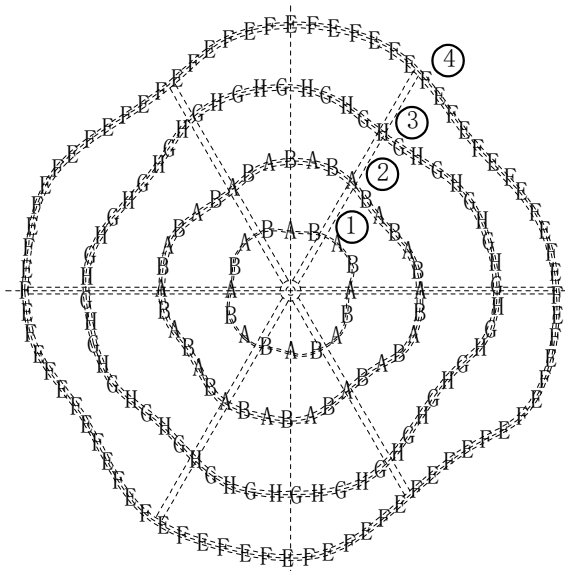

MANUAL DE INSTALACIÓN

1)

6)

A(26 PZAS) E(38 PZAS)
 B(26 PZAS) F(38 PZAS)
 C(26 PZAS) G(28 PZAS)
 D(26 PZAS) H(28 PZAS)

2)

3)

7)

4)

8)

5)

Modelo: Q58508-GD

Nota:

1. Luminario sólo de interior.
 2. Desconecte la electricidad y no la encienda hasta terminar con la instalación.

Voltaje: 127V
 Potencia: 18*Max. 40W
 Luminario: 18*E12
 50/60Hz