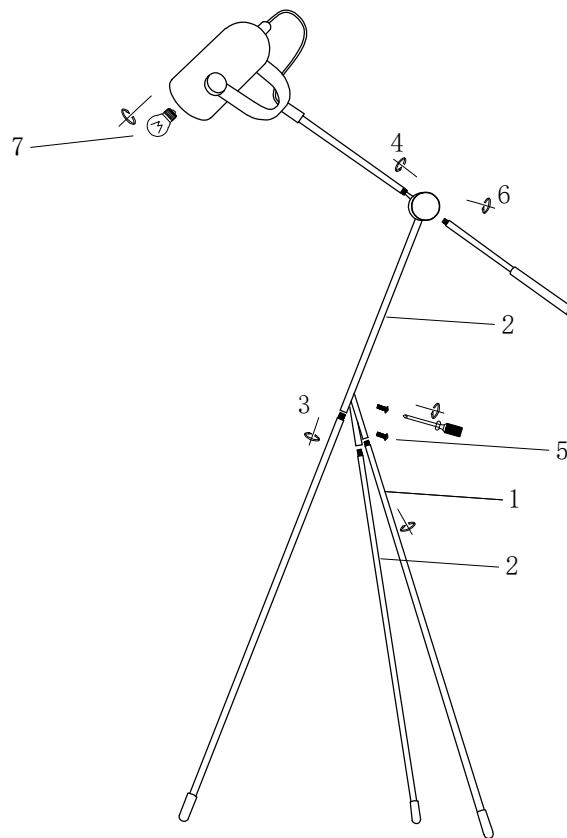

MANUAL DE INSTALACIÓN

Modelo: Q60599-BK

Nota:

1. Luminario sólo de interior.
2. Desconecte la electricidad y no la encienda hasta terminar con la instalación.

Voltaje: 127V
Potencia: Max. 40W
Luminario: E26
50/60Hz