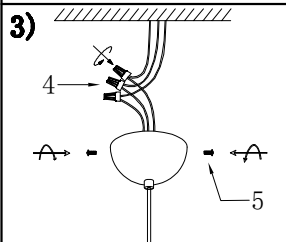

MANUAL DE INSTALACIÓN

Modelo: Q60656-SM

Nota:
1. Luminario sólo de interior.
2. Desconecte la electricidad y no la encienda hasta terminar con la instalación.
Voltaje: 127V
Potencia: Max. 40W
Luminario: E26
50/60Hz