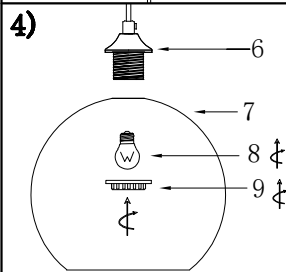

MANUAL DE INSTALACIÓN

Modelo: Q60656-SM

Nota:
1. Luminario sólo de interior.
2. Desconecte la electricidad y no la encienda hasta terminar con la instalación.
Voltaje: 127V
Potencia: Max. 40W
Luminario: E26
50/60Hz