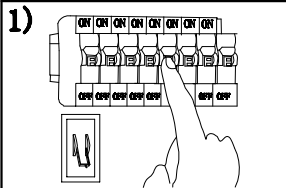

MANUAL DE INSTALACIÓN

Modelo: Q60656-SM

Nota:
1. Luminario sólo de interior.
2. Desconecte la electricidad y no la encienda hasta terminar con la instalación.
Voltaje: 127V
Potencia: Max. 40W
Luminario: E26
50/60Hz