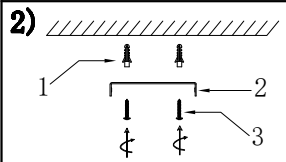

MANUAL DE INSTALACIÓN

Modelo: Q60656-SM

Nota:
1. Luminario sólo de interior.
2. Desconecte la electricidad y no la encienda hasta terminar con la instalación.
Voltaje: 127V
Potencia: Max. 40W
Luminario: E26
50/60Hz