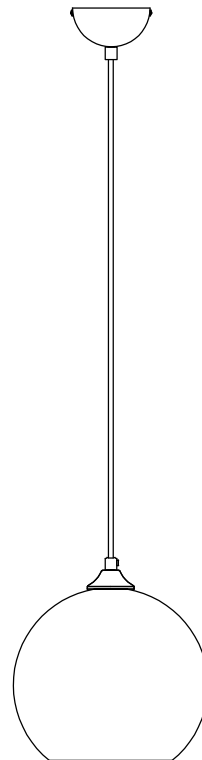

MANUAL DE INSTALACIÓN

Modelo: Q60656-SM

Nota:
1. Luminario sólo de interior.
2. Desconecte la electricidad y no la encienda hasta terminar con la instalación.
Voltaje: 127V
Potencia: Max. 40W
Luminario: E26
50/60Hz