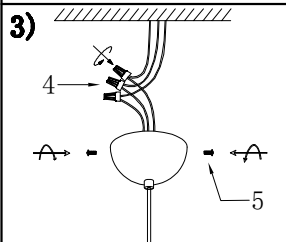

MANUAL DE INSTALACIÓN

Modelo: Q60657-SM

Nota:
1. Luminario sólo de interior.
2. Desconecte la electricidad y no la encienda hasta terminar con la instalación.
Voltaje: 127V
Potencia: Max. 40W
Luminario: E26
50/60Hz