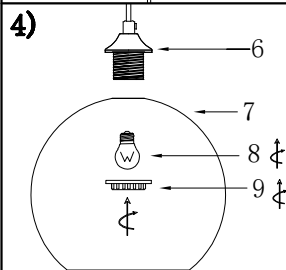

MANUAL DE INSTALACIÓN

Modelo: Q60657-SM

Nota:
1. Luminario sólo de interior.
2. Desconecte la electricidad y no la encienda hasta terminar con la instalación.
Voltaje: 127V
Potencia: Max. 40W
Luminario: E26
50/60Hz