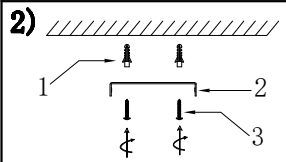

MANUAL DE INSTALACIÓN

Modelo: Q60657-SM

Nota:
1. Luminario sólo de interior.
2. Desconecte la electricidad y no la encienda hasta terminar con la instalación.
Voltaje: 127V
Potencia: Max. 40W
Luminario: E26
50/60Hz