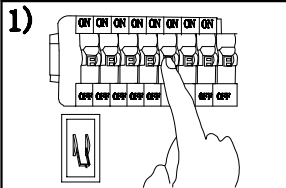

MANUAL DE INSTALACIÓN

Modelo: Q60657-SM

Nota:
1. Luminario sólo de interior.
2. Desconecte la electricidad y no la encienda hasta terminar con la instalación.
Voltaje: 127V
Potencia: Max. 40W
Luminario: E26
50/60Hz