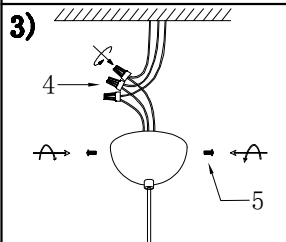

MANUAL DE INSTALACIÓN

Modelo: Q60658-SM

Nota:

1. Luminario sólo de interior.
2. Desconecte la electricidad y no la encienda hasta terminar con la instalación.

Voltaje: 127V

Potencia: Max. 40W

Luminario: E26