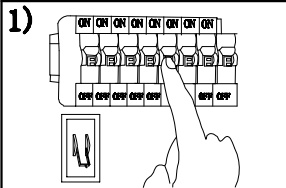

MANUAL DE INSTALACIÓN

Modelo: Q60658-SM

Nota:

1. Luminario sólo de interior.
2. Desconecte la electricidad y no la encienda hasta terminar con la instalación.

Voltaje: 127V

Potencia: Max. 40W

Luminario: E26