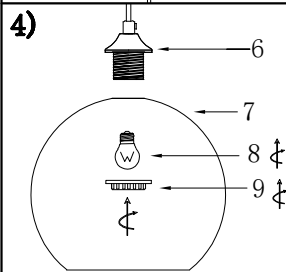

MANUAL DE INSTALACIÓN

Modelo: Q60658-SM

Nota:

1. Luminario sólo de interior.
2. Desconecte la electricidad y no la encienda hasta terminar con la instalación.

Voltaje: 127V

Potencia: Max. 40W

Luminario: E26