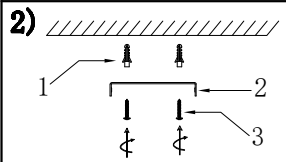

MANUAL DE INSTALACIÓN

Modelo: Q60658-SM

Nota:

1. Luminario sólo de interior.
2. Desconecte la electricidad y no la encienda hasta terminar con la instalación.

Voltaje: 127V

Potencia: Max. 40W

Luminario: E26