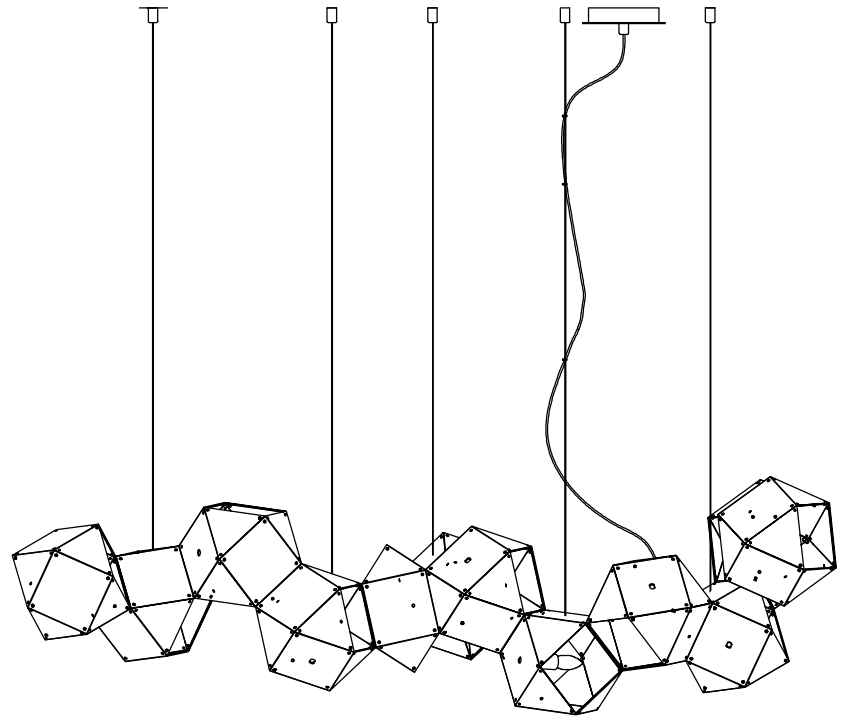

MANUAL DE INSTALACIÓN

Modelo: Q63606-BK

Nota:

1. Luminario sólo de interior.
2. Desconecte la electricidad y no la encienda hasta terminar con la instalación.

Voltaje: 127V

Potencia: 12*Max. 40W

Luminario: 12*E12