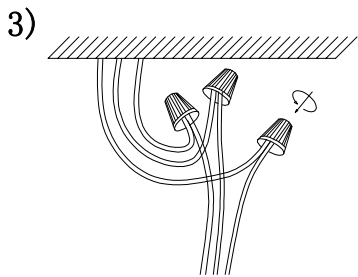

MANUAL DE INSTALACIÓN

Modelo: Q63606-BK

Nota:

1. Luminario sólo de interior.
2. Desconecte la electricidad y no la encienda hasta terminar con la instalación.

Voltaje: 127V

Potencia: 12*Max. 40W

Luminario: 12*E12