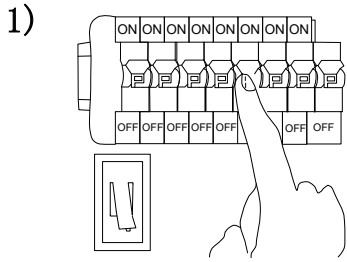

MANUAL DE INSTALACIÓN

Modelo: Q63606-BK

Nota:

1. Luminario sólo de interior.
2. Desconecte la electricidad y no la encienda hasta terminar con la instalación.

Voltaje: 127V

Potencia: 12*Max. 40W

Luminario: 12*E12