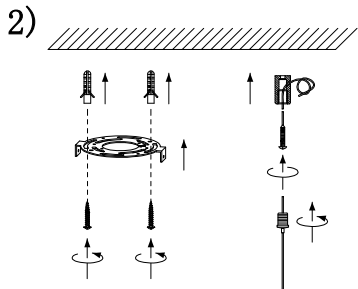

MANUAL DE INSTALACIÓN

Modelo: Q63606-BK

Nota:

1. Luminario sólo de interior.
2. Desconecte la electricidad y no la encienda hasta terminar con la instalación.

Voltaje: 127V

Potencia: 12*Max. 40W

Luminario: 12*E12