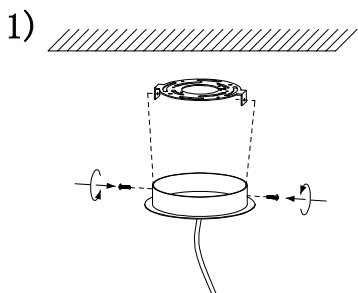

MANUAL DE INSTALACIÓN

Modelo: Q63606-BK

Nota:

1. Luminario sólo de interior.
2. Desconecte la electricidad y no la encienda hasta terminar con la instalación.

Voltaje: 127V

Potencia: 12*Max. 40W

Luminario: 12*E12