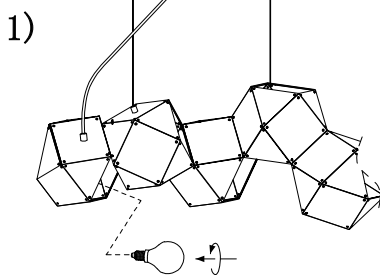

MANUAL DE INSTALACIÓN

Modelo: Q63606-BK

Nota:

1. Luminario sólo de interior.
2. Desconecte la electricidad y no la encienda hasta terminar con la instalación.

Voltaje: 127V

Potencia: 12*Max. 40W

Luminario: 12*E12