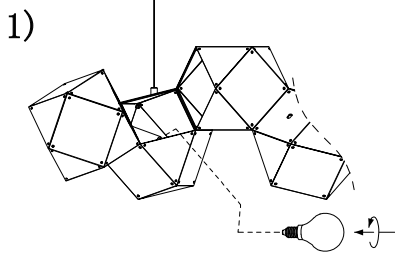

MANUAL DE INSTALACIÓN

Modelo: Q63610-BK

Nota:

1. Luminario sólo de interior.
2. Desconecte la electricidad y no la encienda hasta terminar con la instalación.

Voltaje: 127V

Potencia: 10*Max. 40W

Luminario: 10*E12