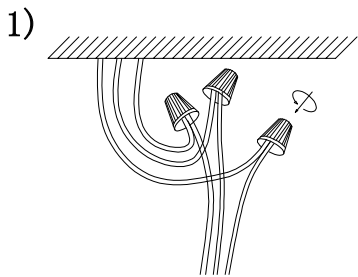

MANUAL DE INSTALACIÓN

Modelo: Q63610-BK

Nota:

1. Luminario sólo de interior.
2. Desconecte la electricidad y no la encienda hasta terminar con la instalación.

Voltaje: 127V

Potencia: 10*Max. 40W

Luminario: 10*E12