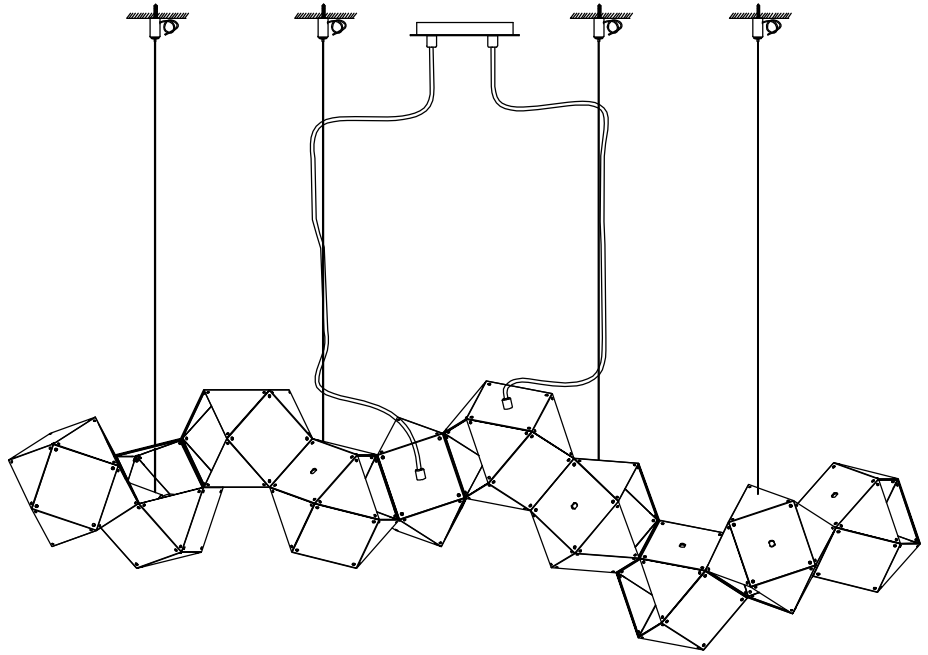

MANUAL DE INSTALACIÓN

Modelo: Q63610-BK

Nota:

1. Luminario sólo de interior.
2. Desconecte la electricidad y no la encienda hasta terminar con la instalación.

Voltaje: 127V

Potencia: 10*Max. 40W

Luminario: 10*E12