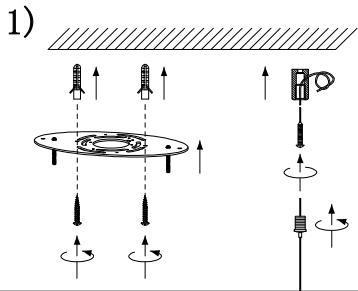

MANUAL DE INSTALACIÓN

Modelo: Q63610-BK

Nota:

1. Luminario sólo de interior.
2. Desconecte la electricidad y no la encienda hasta terminar con la instalación.

Voltaje: 127V

Potencia: 10*Max. 40W

Luminario: 10*E12