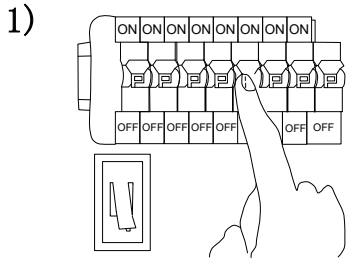

MANUAL DE INSTALACIÓN

Modelo: Q63610-BK

Nota:

1. Luminario sólo de interior.
2. Desconecte la electricidad y no la encienda hasta terminar con la instalación.

Voltaje: 127V

Potencia: 10*Max. 40W

Luminario: 10*E12