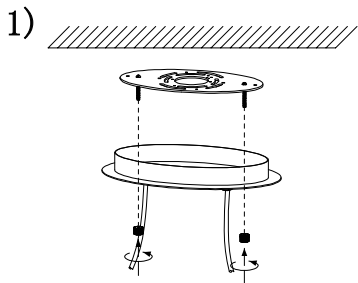

MANUAL DE INSTALACIÓN

Modelo: Q63610-BK

Nota:

1. Luminario sólo de interior.
2. Desconecte la electricidad y no la encienda hasta terminar con la instalación.

Voltaje: 127V

Potencia: 10*Max. 40W

Luminario: 10*E12