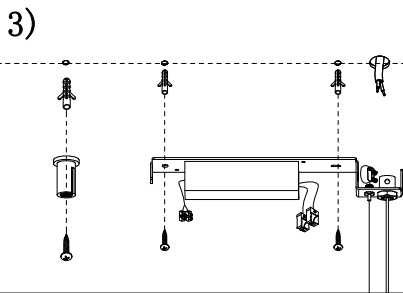

MANUAL DE INSTALACIÓN

Modelo: Q69812-BK

Nota:

1. Luminario sólo de interior.
2. Desconecte la electricidad y no la encienda hasta terminar con la instalación.

Voltaje: 127V

Potencia: 24W

Luminario: LED

50/60Hz