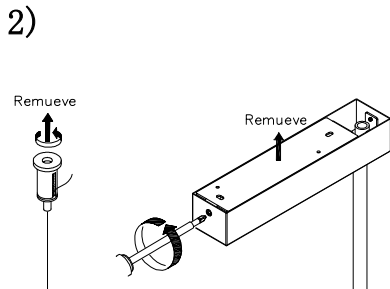

MANUAL DE INSTALACIÓN

Modelo: Q69812-BK

Nota:

1. Luminario sólo de interior.
2. Desconecte la electricidad y no la encienda hasta terminar con la instalación.

Voltaje: 127V

Potencia: 24W

Luminario: LED

50/60Hz