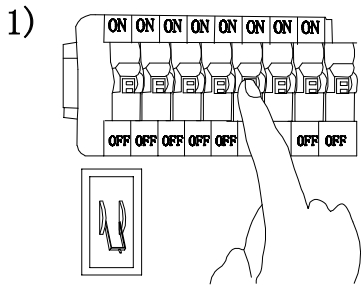

MANUAL DE INSTALACIÓN

Modelo: Q69812-BK

Nota:

1. Luminario sólo de interior.
2. Desconecte la electricidad y no la encienda hasta terminar con la instalación.

Voltaje: 127V

Potencia: 24W

Luminario: LED

50/60Hz