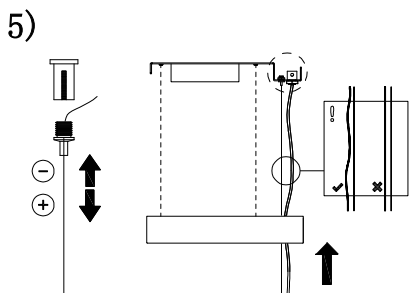

MANUAL DE INSTALACIÓN

Modelo: Q69812-BK

Nota:

1. Luminario sólo de interior.
2. Desconecte la electricidad y no la encienda hasta terminar con la instalación.

Voltaje: 127V

Potencia: 24W

Luminario: LED

50/60Hz