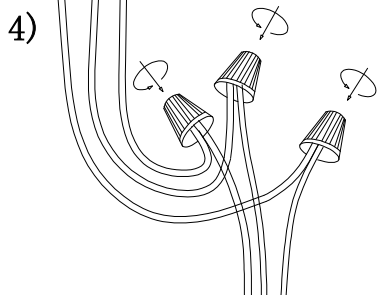

MANUAL DE INSTALACIÓN

Modelo: Q69812-BK

Nota:

1. Luminario sólo de interior.
2. Desconecte la electricidad y no la encienda hasta terminar con la instalación.

Voltaje: 127V

Potencia: 24W

Luminario: LED

50/60Hz