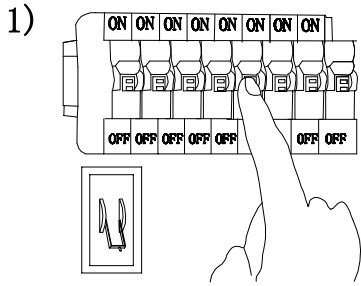

MANUAL DE INSTALACIÓN

Modelo: Q69818-BK

Nota:

1. Luminario sólo de interior.
2. Desconecte la electricidad y no la encienda hasta terminar con la instalación.

Voltaje: 127V

Potencia: 36W

Luminario: LED

50/60Hz