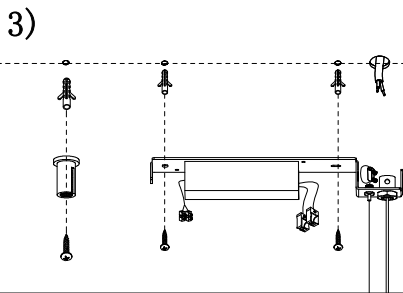

MANUAL DE INSTALACIÓN

Modelo: Q69818-BK

Nota:

1. Luminario sólo de interior.
2. Desconecte la electricidad y no la encienda hasta terminar con la instalación.

Voltaje: 127V

Potencia: 36W

Luminario: LED

50/60Hz