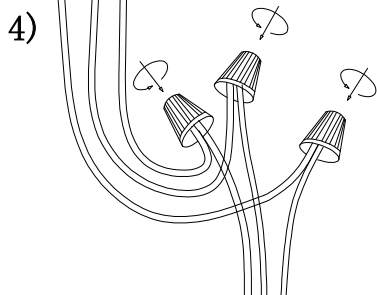

MANUAL DE INSTALACIÓN

Modelo: Q69818-BK

Nota:

1. Luminario sólo de interior.
2. Desconecte la electricidad y no la encienda hasta terminar con la instalación.

Voltaje: 127V

Potencia: 36W

Luminario: LED

50/60Hz