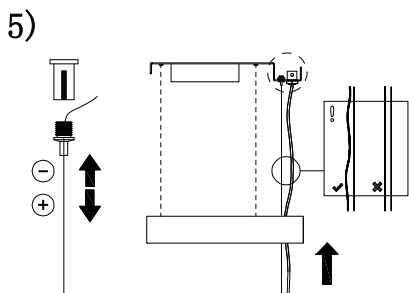

MANUAL DE INSTALACIÓN

Modelo: Q69818-BK

Nota:

1. Luminario sólo de interior.
2. Desconecte la electricidad y no la encienda hasta terminar con la instalación.

Voltaje: 127V

Potencia: 36W

Luminario: LED

50/60Hz