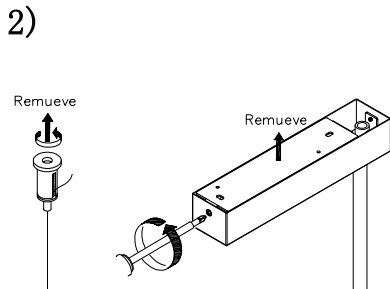

MANUAL DE INSTALACIÓN

Modelo: Q69818-BK

Nota:

1. Luminario sólo de interior.
2. Desconecte la electricidad y no la encienda hasta terminar con la instalación.

Voltaje: 127V

Potencia: 36W

Luminario: LED

50/60Hz