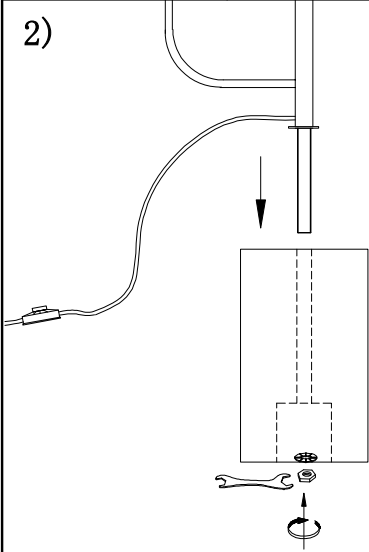

MANUAL DE INSTALACIÓN

1)

4)

2)

3)

Modelo: Q70270-*

Nota:

1. Luminario sólo de interior.
2. Desconecte la electricidad y no la encienda hasta terminar con la instalación.

Voltaje: 127V

Potencia: 3W

Luminario: GU10 LED

50/60Hz

Mantenimiento:

Para mantener el producto en buenas condiciones limpie bien la luminaria cada mes con un trapo húmedo y limpio. No utilice productos abrasivos como cloro o alcohol.