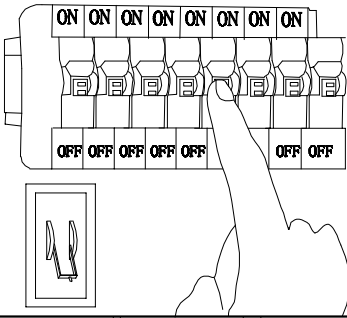

MANUAL DE INSTALACIÓN

1)

4)

2)

3)

Modelo: Q70270-*

Nota:

1. Luminario sólo de interior.
2. Desconecte la electricidad y no la encienda hasta terminar con la instalación.

Voltaje: 127V

Potencia: 3W

Luminario: GU10 LED

50/60Hz

Mantenimiento:

Para mantener el producto en buenas condiciones limpie bien la luminaria cada mes con un trapo húmedo y limpio. No utilice productos abrasivos como cloro o alcohol.