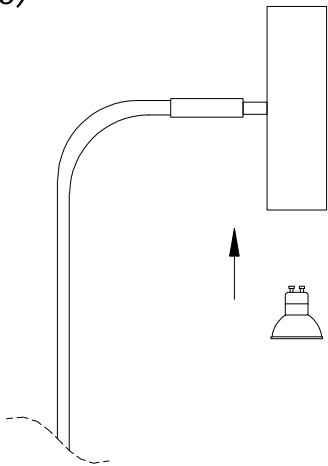

MANUAL DE INSTALACIÓN

1)

4)

2)

3)

Modelo: Q70270-*

Nota:

1. Luminario sólo de interior.
2. Desconecte la electricidad y no la encienda hasta terminar con la instalación.

Voltaje: 127V

Potencia: 3W

Luminario: GU10 LED

50/60Hz

Mantenimiento:

Para mantener el producto en buenas condiciones limpie bien la luminaria cada mes con un trapo húmedo y limpio. No utilice productos abrasivos como cloro o alcohol.